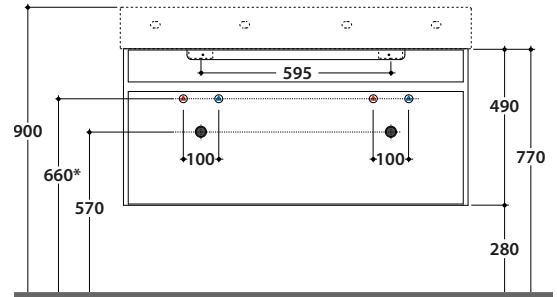

STRIPE Hängende Struktur OP111S

GLOBO

Artikel-Nr: **OP111S**

Finish

Nero opaco
AR

Bianco opaco
BO

Hängende Struktur aus Stahl 110x50 h49 cm. Gewicht 19,7 Kg.

* Für Wasserhahn auf Ablage

STRIPE Glasablage OP043S

Artikel-Nr: **OP042S**

Finish

Nero opaco
AR

Bianco opaco
BO

Glasablage 104,6x48,3 h0,6 cm. Gewicht 7,4 Kg

Passender Waschtisch

SCQ110