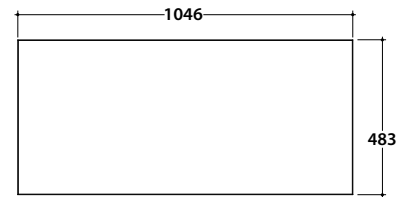

STRIPE Hängende Struktur OP111S

GLOBO

Artikel-Nr: **OP111S**

Finish

Nero opaco
AR

Bianco opaco
BO

Hängende Struktur aus Stahl 110x50 h49 cm. Gewicht 19,7 Kg.

* Für Wasserhahn auf Ablage

STRIPE Glasablage OP043S

Artikel-Nr: **OP042S**

Finish

Nero opaco
AR

Bianco opaco
BO

Glasablage 104,6x48,3 h0,6 cm. Gewicht 7,4 Kg

Passender Waschtisch

SCQ110