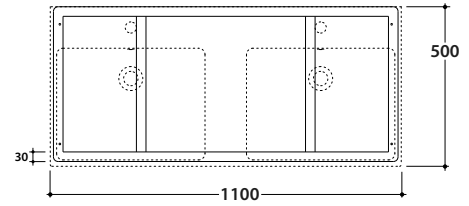

STRIPE Hängende Struktur OP111S

GLOBO

Artikel-Nr: **OP111S**

Finish

Nero opaco
AR

Bianco opaco
BO

Hängende Struktur aus Stahl 110x50 h49 cm. Gewicht 19,7 Kg.

* Für Wasserhahn auf Ablage

STRIPE Glasablage OP043S

Artikel-Nr: **OP042S**

Finish

Nero opaco
AR

Bianco opaco
BO

Glasablage 104,6x48,3 h0,6 cm. Gewicht 7,4 Kg

Passender Waschtisch

SCQ110