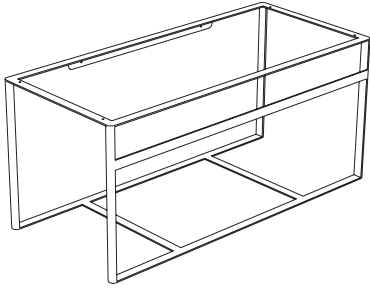

STRIPE Hängende Struktur OP111S

GLOBO

Artikel-Nr: **OP111S**

Finish

Nero opaco
AR

Bianco opaco
BO

Hängende Struktur aus Stahl 110x50 h49 cm. Gewicht 19,7 Kg.

* Für Wasserhahn auf Ablage

STRIPE Glasablage OP043S

Artikel-Nr: **OP042S**

Finish

Nero opaco
AR

Bianco opaco
BO

Glasablage 104,6x48,3 h0,6 cm. Gewicht 7,4 Kg

Passender Waschtisch

SCQ110