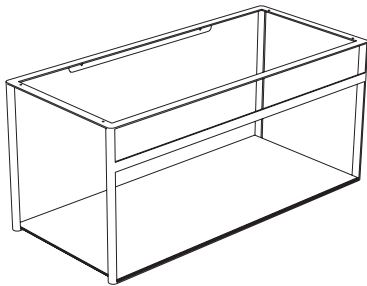

STRIPE Hängende Struktur OP111S

GLOBO

Artikel-Nr: **OP111S**

Finish

Nero opaco
AR

Bianco opaco
BO

Hängende Struktur aus Stahl 110x50 h49 cm. Gewicht 19,7 Kg.

* Für Wasserhahn auf Ablage

STRIPE Glasablage OP043S

Artikel-Nr: **OP042S**

Finish

Nero opaco
AR

Bianco opaco
BO

Glasablage 104,6x48,3 h0,6 cm. Gewicht 7,4 Kg

Passender Waschtisch

SCQ110