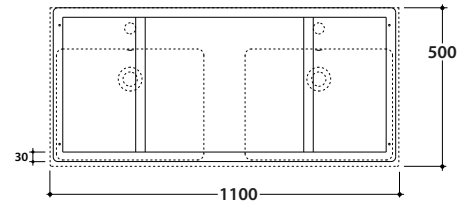

STRIPE Bodenstehende Struktur OP110S

GLOBO

Artikel-Nr: **OP110S**

Finish

Nero opaco
AR

Bianco opaco
BO

Bodenstehende Struktur aus Stahl 110x50 h77 cm. Gewicht 22,9 Kg.

* Für Wasserhähn auf Ablage

STRIPE Glasablage OP043S

Artikel-Nr: **OP042S**

Finish

Nero opaco
AR

Bianco opaco
BO

Glasablage 104,6x48,3 h0,6 cm. Gewicht 7,4 Kg

Passender Waschtisch

SCQ110