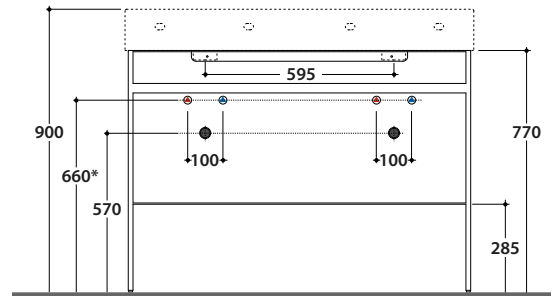

STRIPE Bodenstehende Struktur OP110S

GLOBO

Artikel-Nr: **OP110S**

Finish

Nero opaco
AR

Bianco opaco
BO

Bodenstehende Struktur aus Stahl 110x50 h77 cm. Gewicht 22,9 Kg.

* Für Wasserhähn auf Ablage

STRIPE Glasablage OP043S

Artikel-Nr: **OP042S**

Finish

Nero opaco
AR

Bianco opaco
BO

Glasablage 104,6x48,3 h0,6 cm. Gewicht 7,4 Kg

Passender Waschtisch

SCQ110