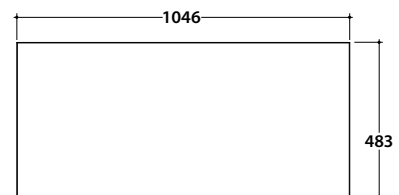

STRIPE Bodenstehende Struktur OP110S

GLOBO

Artikel-Nr: **OP110S**

Finish

Nero opaco
AR

Bianco opaco
BO

Bodenstehende Struktur aus Stahl 110x50 h77 cm. Gewicht 22,9 Kg.

* Für Wasserhähn auf Ablage

STRIPE Glasablage OP043S

Artikel-Nr: **OP042S**

Finish

Nero opaco
AR

Bianco opaco
BO

Glasablage 104,6x48,3 h0,6 cm. Gewicht 7,4 Kg

Passender Waschtisch

SCQ110