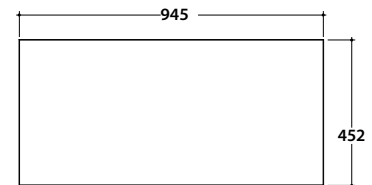

# GLOBO

Artikel-Nr: **OP100S**

Finish

Nero opaco  
**AR**

Bianco opaco  
**BO**

Bodenstehende Struktur aus Stahl 100x47 h78 cm. Gewicht 21,7 Kg.

\* Für Wasserhähn auf Ablage

# STRIPE Glasablage OP040S

Artikel-Nr: **OP040S**

Finish

Nero opaco  
**AR**

Bianco opaco  
**BO**

Glasablage 94,5x45,2 h0,6 cm. Gewicht 6,3 Kg.

Passender Waschtisch

B6R100