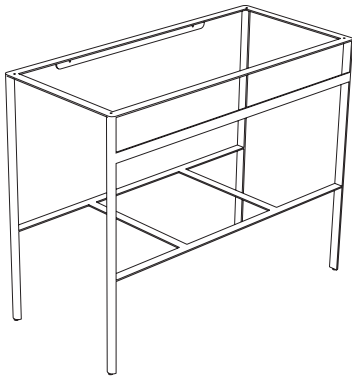

# STRIPE Bodenstehende Struktur OP100S

# GLOBO

Artikel-Nr: **OP100S**

Finish

Nero opaco  
**AR**

Bianco opaco  
**BO**

Bodenstehende Struktur aus Stahl 100x47 h78 cm. Gewicht 21,7 Kg.

\* Für Wasserhähn auf Ablage

# STRIPE Glasablage OP040S

Artikel-Nr: **OP040S**

Finish

Nero opaco  
**AR**

Bianco opaco  
**BO**

Glasablage 94,5x45,2 h0,6 cm. Gewicht 6,3 Kg.

Passender Waschtisch

B6R100