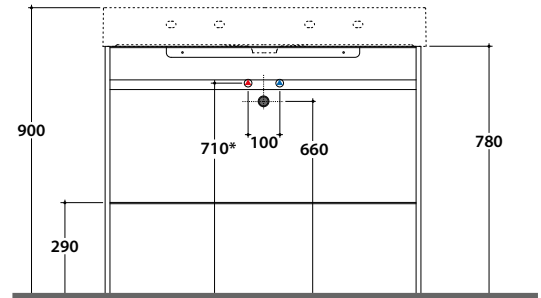

# STRIPE Bodenstehende Struktur OP100S

# GLOBO

Artikel-Nr: **OP100S**

Finish

Nero opaco  
**AR**

Bianco opaco  
**BO**

Bodenstehende Struktur aus Stahl 100x47 h78 cm. Gewicht 21,7 Kg.

\* Für Wasserhähn auf Ablage

# STRIPE Glasablage OP040S

Artikel-Nr: **OP040S**

Finish

Nero opaco  
**AR**

Bianco opaco  
**BO**

Glasablage 94,5x45,2 h0,6 cm. Gewicht 6,3 Kg.

Passender Waschtisch

B6R100