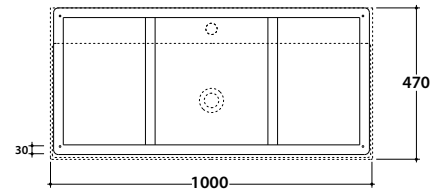

# STRIPE Bodenstehende Struktur OP100S

# GLOBO

Artikel-Nr: **OP100S**

Finish

Nero opaco  
**AR**

Bianco opaco  
**BO**

Bodenstehende Struktur aus Stahl 100x47 h78 cm. Gewicht 21,7 Kg.

\* Für Wasserhähn auf Ablage

# STRIPE Glasablage OP040S

Artikel-Nr: **OP040S**

Finish

Nero opaco  
**AR**

Bianco opaco  
**BO**

Glasablage 94,5x45,2 h0,6 cm. Gewicht 6,3 Kg.

Passender Waschtisch

B6R100