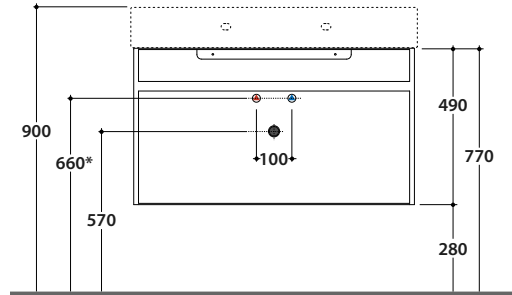

STRIPE Hängende Struktur OP091S

GLOBO

Artikel-Nr: **OP091S**

Finish

Nero opaco
AR

Bianco opaco
BO

Hängende Struktur aus Stahl 90x50 h49 cm. Gewicht 17,5 Kg.

* Für Wasserhahn auf Ablage

STRIPE Glasablage OP044S

Artikel-Nr: **OP044S**

Finish

Nero opaco
AR

Bianco opaco
BO

Glasablage 84,6x48,3 h0,6 cm. Gewicht 6 Kg

Passender Waschtisch

SCQ92