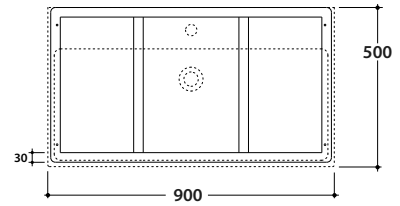

STRIPE Hängende Struktur OP091S

GLOBO

Artikel-Nr: **OP091S**

Finish

Nero opaco
AR

Bianco opaco
BO

Hängende Struktur aus Stahl 90x50 h49 cm. Gewicht 17,5 Kg.

* Für Wasserhahn auf Ablage

STRIPE Glasablage OP044S

Artikel-Nr: **OP044S**

Finish

Nero opaco
AR

Bianco opaco
BO

Glasablage 84,6x48,3 h0,6 cm. Gewicht 6 Kg

Passender Waschtisch

SCQ92