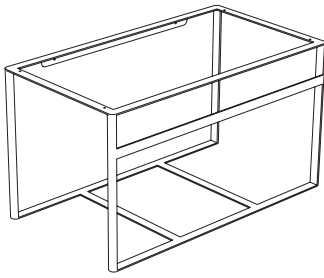

STRIPE Hängende Struktur OP091S

GLOBO

Artikel-Nr: **OP091S**

Finish

Nero opaco
AR

Bianco opaco
BO

Hängende Struktur aus Stahl 90x50 h49 cm. Gewicht 17,5 Kg.

* Für Wasserhahn auf Ablage

STRIPE Glasablage OP044S

Artikel-Nr: **OP044S**

Finish

Nero opaco
AR

Bianco opaco
BO

Glasablage 84,6x48,3 h0,6 cm. Gewicht 6 Kg

Passender Waschtisch

SCQ92