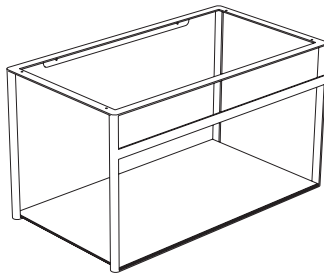

STRIPE Hängende Struktur OP091S

GLOBO

Artikel-Nr: **OP091S**

Finish

Nero opaco
AR

Bianco opaco
BO

Hängende Struktur aus Stahl 90x50 h49 cm. Gewicht 17,5 Kg.

* Für Wasserhahn auf Ablage

STRIPE Glasablage OP044S

Artikel-Nr: **OP044S**

Finish

Nero opaco
AR

Bianco opaco
BO

Glasablage 84,6x48,3 h0,6 cm. Gewicht 6 Kg

Passender Waschtisch

SCQ92