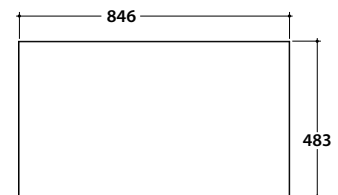

STRIPE Hängende Struktur OP091S

GLOBO

Artikel-Nr: **OP091S**

Finish

Nero opaco
AR

Bianco opaco
BO

Hängende Struktur aus Stahl 90x50 h49 cm. Gewicht 17,5 Kg.

* Für Wasserhahn auf Ablage

STRIPE Glasablage OP044S

Artikel-Nr: **OP044S**

Finish

Nero opaco
AR

Bianco opaco
BO

Glasablage 84,6x48,3 h0,6 cm. Gewicht 6 Kg

Passender Waschtisch

SCQ92