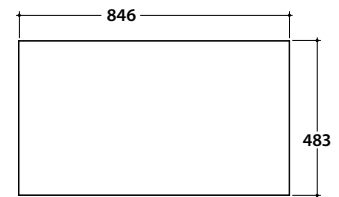

STRIPE Bodenstehende Struktur OP090S

GLOBO

Artikel-Nr: **OP090S**

Finish

Nero opaco
AR

Bianco opaco
BO

Bodenstehende Struktur aus Stahl 90x50 h77 cm. Gewicht 20,7 Kg.

* Für Wasserhahn auf Ablage

STRIPE Glasablage OP044S

Artikel-Nr: **OP044S**

Finish

Nero opaco
AR

Bianco opaco
BO

Glasablage 84,6x48,3 h0,6 cm. Gewicht 6 Kg

Passender Waschtisch

SCQ92