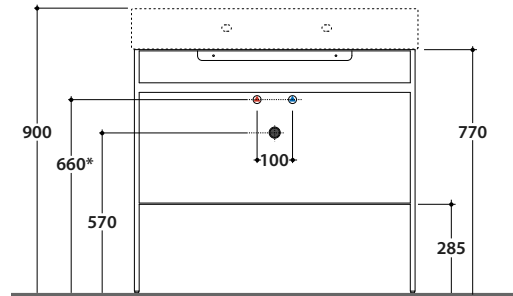

STRIPE Bodenstehende Struktur OP090S

GLOBO

Artikel-Nr: **OP090S**

Finish

Nero opaco
AR

Bianco opaco
BO

Bodenstehende Struktur aus Stahl 90x50 h77 cm. Gewicht 20,7 Kg.

* Für Wasserhahn auf Ablage

STRIPE Glasablage OP044S

Artikel-Nr: **OP044S**

Finish

Nero opaco
AR

Bianco opaco
BO

Glasablage 84,6x48,3 h0,6 cm. Gewicht 6 Kg

Passender Waschtisch

SCQ92