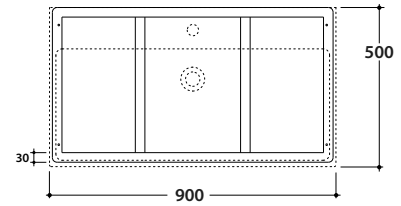

STRIPE Bodenstehende Struktur OP090S

GLOBO

Artikel-Nr: **OP090S**

Finish

Nero opaco
AR

Bianco opaco
BO

Bodenstehende Struktur aus Stahl 90x50 h77 cm. Gewicht 20,7 Kg.

* Für Wasserhahn auf Ablage

STRIPE Glasablage OP044S

Artikel-Nr: **OP044S**

Finish

Nero opaco
AR

Bianco opaco
BO

Glasablage 84,6x48,3 h0,6 cm. Gewicht 6 Kg

Passender Waschtisch

SCQ92