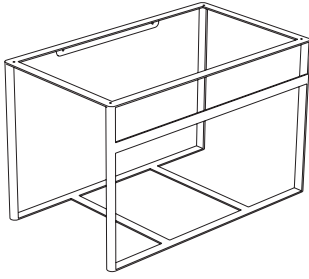

STRIPE Hängende Struktur OP081S

GLOBO

Artikel-Nr: **OP081S**

Finish

Nero opaco
AR

Bianco opaco
BO

Hängende Struktur aus Stahl 80x47 h49 cm. Gewicht 16,2 Kg.

* Für Wasserhähne auf Ablage

STRIPE Glasablage OP041S

Artikel-Nr: **OP041S**

Finish

Nero opaco
AR

Bianco opaco
BO

Glasablage 74,6x45,2 h0,6 cm. Gewicht 5 Kg.

Passender Waschtisch

B6R81