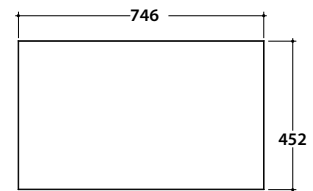

STRIPE Hängende Struktur OP081S

GLOBO

Artikel-Nr: **OP081S**

Finish

Nero opaco
AR

Bianco opaco
BO

Hängende Struktur aus Stahl 80x47 h49 cm. Gewicht 16,2 Kg.

* Für Wasserhähne auf Ablage

STRIPE Glasablage OP041S

Artikel-Nr: **OP041S**

Finish

Nero opaco
AR

Bianco opaco
BO

Glasablage 74,6x45,2 h0,6 cm. Gewicht 5 Kg.

Passender Waschtisch

B6R81