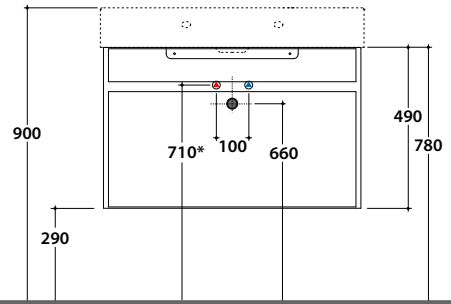

STRIPE Hängende Struktur OP081S

GLOBO

Artikel-Nr: **OP081S**

Finish

Nero opaco
AR

Bianco opaco
BO

Hängende Struktur aus Stahl 80x47 h49 cm. Gewicht 16,2 Kg.

* Für Wasserhähne auf Ablage

STRIPE Glasablage OP041S

Artikel-Nr: **OP041S**

Finish

Nero opaco
AR

Bianco opaco
BO

Glasablage 74,6x45,2 h0,6 cm. Gewicht 5 Kg.

Passender Waschtisch

B6R81