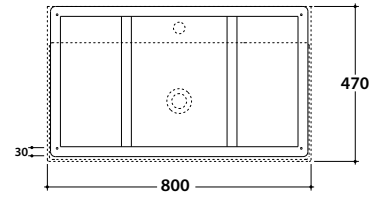

STRIPE Hängende Struktur OP081S

GLOBO

Artikel-Nr: **OP081S**

Finish

Nero opaco
AR

Bianco opaco
BO

Hängende Struktur aus Stahl 80x47 h49 cm. Gewicht 16,2 Kg.

* Für Wasserhähne auf Ablage

STRIPE Glasablage OP041S

Artikel-Nr: **OP041S**

Finish

Nero opaco
AR

Bianco opaco
BO

Glasablage 74,6x45,2 h0,6 cm. Gewicht 5 Kg.

Passender Waschtisch

B6R81