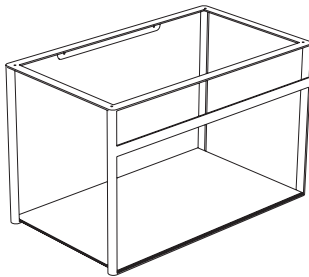

STRIPE Hängende Struktur OP081S

GLOBO

Artikel-Nr: **OP081S**

Finish

Nero opaco
AR

Bianco opaco
BO

Hängende Struktur aus Stahl 80x47 h49 cm. Gewicht 16,2 Kg.

* Für Wasserhähne auf Ablage

STRIPE Glasablage OP041S

Artikel-Nr: **OP041S**

Finish

Nero opaco
AR

Bianco opaco
BO

Glasablage 74,6x45,2 h0,6 cm. Gewicht 5 Kg.

Passender Waschtisch

B6R81