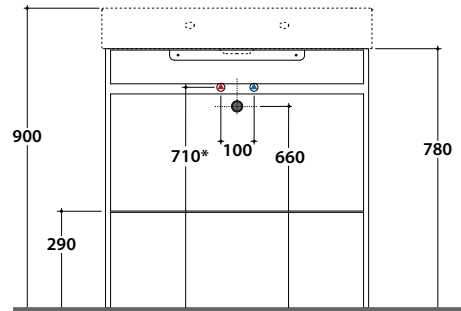

STRIPE Bodenstehende Struktur OP080S

GLOBO

Artikel-Nr: **OP080S**

Finish

Nero opaco
AR

Bianco opaco
BO

Bodenstehende Struktur aus Stahl 80x47 h78 cm. Gewicht 19,4 Kg.

* Für Wasserhahn auf Ablage

STRIPE Glasablage OP041S

Artikel-Nr: **OP041S**

Finish

Nero opaco
AR

Bianco opaco
BO

Glasablage 74,6x45,2 h0,6 cm. Gewicht 5 Kg.

Passender Waschtisch

B6R81