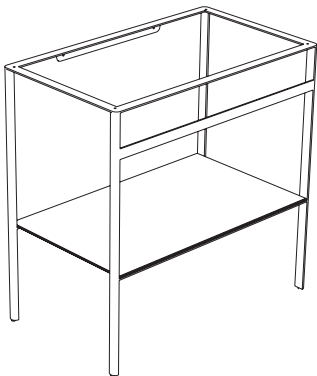

STRIPE Bodenstehende Struktur OP080S

GLOBO

Artikel-Nr: **OP080S**

Finish

Nero opaco
AR

Bianco opaco
BO

Bodenstehende Struktur aus Stahl 80x47 h78 cm. Gewicht 19,4 Kg.

* Für Wasserhahn auf Ablage

STRIPE Glasablage OP041S

Artikel-Nr: **OP041S**

Finish

Nero opaco
AR

Bianco opaco
BO

Glasablage 74,6x45,2 h0,6 cm. Gewicht 5 Kg.

Passender Waschtisch

B6R81