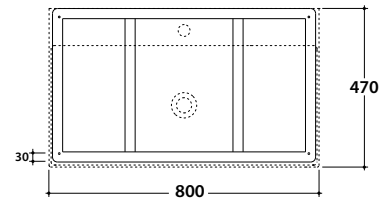

STRIPE Bodenstehende Struktur OP080S

GLOBO

Artikel-Nr: **OP080S**

Finish

Nero opaco
AR

Bianco opaco
BO

Bodenstehende Struktur aus Stahl 80x47 h78 cm. Gewicht 19,4 Kg.

* Für Wasserhahn auf Ablage

STRIPE Glasablage OP041S

Artikel-Nr: **OP041S**

Finish

Nero opaco
AR

Bianco opaco
BO

Glasablage 74,6x45,2 h0,6 cm. Gewicht 5 Kg.

Passender Waschtisch

B6R81