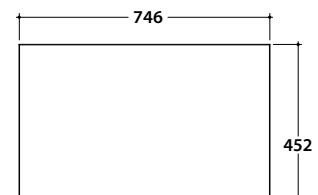

STRIPE Bodenstehende Struktur OP080S

GLOBO

Artikel-Nr: **OP080S**

Finish

Nero opaco
AR

Bianco opaco
BO

Bodenstehende Struktur aus Stahl 80x47 h78 cm. Gewicht 19,4 Kg.

* Für Wasserhahn auf Ablage

STRIPE Glasablage OP041S

Artikel-Nr: **OP041S**

Finish

Nero opaco
AR

Bianco opaco
BO

Glasablage 74,6x45,2 h0,6 cm. Gewicht 5 Kg.

Passender Waschtisch

B6R81