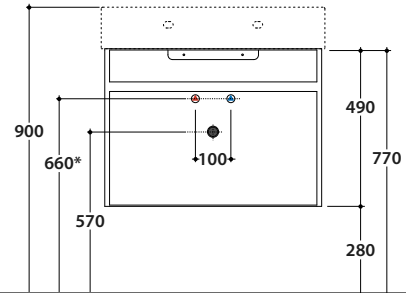

STRIPE Hängende Struktur OP071S

GLOBO

Artikel-Nr: **OP071S**

Finish

Nero opaco
AR

Bianco opaco
BO

Hängende Struktur aus Stahl 70x50 h49 cm. Gewicht 15,4 Kg.

* Für Wasserhahn auf Ablage

STRIPE Glasablage OP045S

Artikel-Nr: **OP045S**

Finish

Nero opaco
AR

Bianco opaco
BO

Glasablage 64,6x48,3 h0,6 cm. Gewicht 4,6 Kg

Passender Waschtisch

SCQ70