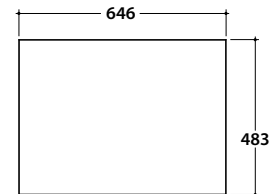

STRIPE Hängende Struktur OP071S

GLOBO

Artikel-Nr: **OP071S**

Finish

Nero opaco
AR

Bianco opaco
BO

Hängende Struktur aus Stahl 70x50 h49 cm. Gewicht 15,4 Kg.

* Für Wasserhahn auf Ablage

STRIPE Glasablage OP045S

Artikel-Nr: **OP045S**

Finish

Nero opaco
AR

Bianco opaco
BO

Glasablage 64,6x48,3 h0,6 cm. Gewicht 4,6 Kg

Passender Waschtisch

SCQ70