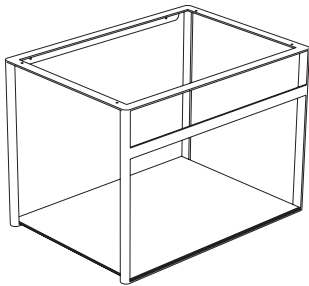

STRIPE Hängende Struktur OP071S

GLOBO

Artikel-Nr: **OP071S**

Finish

Nero opaco
AR

Bianco opaco
BO

Hängende Struktur aus Stahl 70x50 h49 cm. Gewicht 15,4 Kg.

* Für Wasserhahn auf Ablage

STRIPE Glasablage OP045S

Artikel-Nr: **OP045S**

Finish

Nero opaco
AR

Bianco opaco
BO

Glasablage 64,6x48,3 h0,6 cm. Gewicht 4,6 Kg

Passender Waschtisch

SCQ70