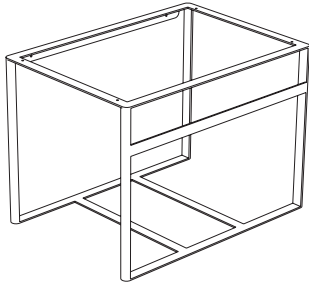

STRIPE Hängende Struktur OP071S

GLOBO

Artikel-Nr: **OP071S**

Finish

Nero opaco
AR

Bianco opaco
BO

Hängende Struktur aus Stahl 70x50 h49 cm. Gewicht 15,4 Kg.

* Für Wasserhahn auf Ablage

STRIPE Glasablage OP045S

Artikel-Nr: **OP045S**

Finish

Nero opaco
AR

Bianco opaco
BO

Glasablage 64,6x48,3 h0,6 cm. Gewicht 4,6 Kg

Passender Waschtisch

SCQ70