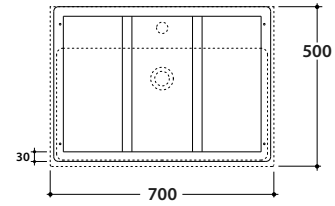

STRIPE Hängende Struktur OP071S

GLOBO

Artikel-Nr: **OP071S**

Finish

Nero opaco
AR

Bianco opaco
BO

Hängende Struktur aus Stahl 70x50 h49 cm. Gewicht 15,4 Kg.

* Für Wasserhahn auf Ablage

STRIPE Glasablage OP045S

Artikel-Nr: **OP045S**

Finish

Nero opaco
AR

Bianco opaco
BO

Glasablage 64,6x48,3 h0,6 cm. Gewicht 4,6 Kg

Passender Waschtisch

SCQ70