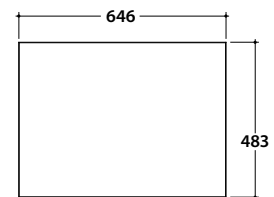

STRIPE Bodenstehende Struktur OP070S

GLOBO

Artikel-Nr: **OP070S**

Finish

Nero opaco
AR

Bianco opaco
BO

Bodenstehende Struktur aus Stahl 70x50 h77 cm. Gewicht 18,4 Kg.

* Für Wasserhahn auf Ablage

STRIPE Glasablage OP045S

Artikel-Nr: **OP045S**

Finish

Nero opaco
AR

Bianco opaco
BO

Glasablage 64,6x48,3 h0,6 cm. Gewicht 4,6 Kg

Passender Waschtisch

SCQ70