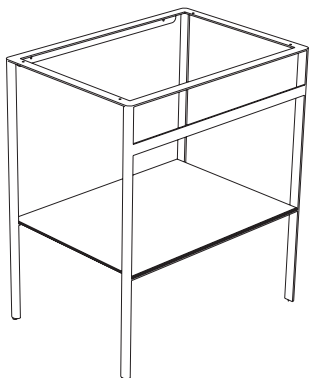

STRIPE Bodenstehende Struktur OP070S

GLOBO

Artikel-Nr: **OP070S**

Finish

Nero opaco
AR

Bianco opaco
BO

Bodenstehende Struktur aus Stahl 70x50 h77 cm. Gewicht 18,4 Kg.

* Für Wasserhahn auf Ablage

STRIPE Glasablage OP045S

Artikel-Nr: **OP045S**

Finish

Nero opaco
AR

Bianco opaco
BO

Glasablage 64,6x48,3 h0,6 cm. Gewicht 4,6 Kg

Passender Waschtisch

SCQ70