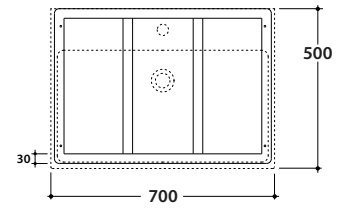

STRIPE Bodenstehende Struktur OP070S

GLOBO

Artikel-Nr: **OP070S**

Finish

Nero opaco
AR

Bianco opaco
BO

Bodenstehende Struktur aus Stahl 70x50 h77 cm. Gewicht 18,4 Kg.

* Für Wasserhahn auf Ablage

STRIPE Glasablage OP045S

Artikel-Nr: **OP045S**

Finish

Nero opaco
AR

Bianco opaco
BO

Glasablage 64,6x48,3 h0,6 cm. Gewicht 4,6 Kg

Passender Waschtisch

SCQ70