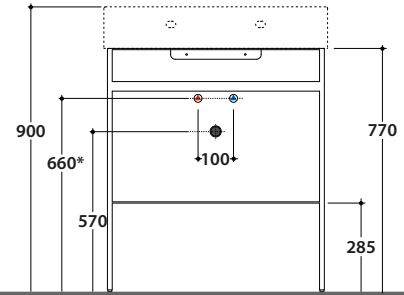

STRIPE Bodenstehende Struktur OP070S

GLOBO

Artikel-Nr: **OP070S**

Finish

Nero opaco
AR

Bianco opaco
BO

Bodenstehende Struktur aus Stahl 70x50 h77 cm. Gewicht 18,4 Kg.

* Für Wasserhahn auf Ablage

STRIPE Glasablage OP045S

Artikel-Nr: **OP045S**

Finish

Nero opaco
AR

Bianco opaco
BO

Glasablage 64,6x48,3 h0,6 cm. Gewicht 4,6 Kg

Passender Waschtisch

SCQ70