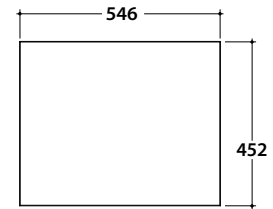

STRIPE Hängende Struktur OP061S

GLOBO

Artikel-Nr: **OP061S**

Finish

Nero opaco
AR

Bianco opaco
BO

Hängende Struktur aus Stahl 60x47 h49 cm. Gewicht 14,1 Kg.

* Für Wasserhahn auf Ablage

STRIPE Glasablage OP042S

Artikel-Nr: **OP042S**

Finish

Nero opaco
AR

Bianco opaco
BO

Glasablage 54,6x45,2 h0,6 cm. Gewicht 3,7 Kg

Passender Waschtisch

B6R65