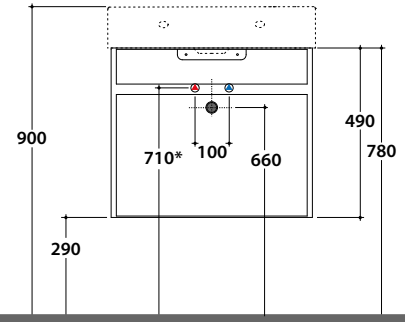

STRIPE Hängende Struktur OP061S

GLOBO

Artikel-Nr: **OP061S**

Finish

Nero opaco
AR

Bianco opaco
BO

Hängende Struktur aus Stahl 60x47 h49 cm. Gewicht 14,1 Kg.

* Für Wasserhahn auf Ablage

STRIPE Glasablage OP042S

Artikel-Nr: **OP042S**

Finish

Nero opaco
AR

Bianco opaco
BO

Glasablage 54,6x45,2 h0,6 cm. Gewicht 3,7 Kg

Passender Waschtisch

B6R65