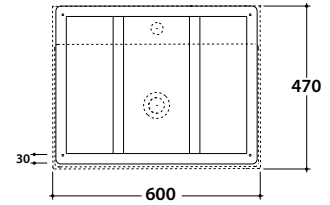

STRIPE Hängende Struktur OP061S

GLOBO

Artikel-Nr: **OP061S**

Finish

Nero opaco
AR

Bianco opaco
BO

Hängende Struktur aus Stahl 60x47 h49 cm. Gewicht 14,1 Kg.

* Für Wasserhahn auf Ablage

STRIPE Glasablage OP042S

Artikel-Nr: **OP042S**

Finish

Nero opaco
AR

Bianco opaco
BO

Glasablage 54,6x45,2 h0,6 cm. Gewicht 3,7 Kg

Passender Waschtisch

B6R65