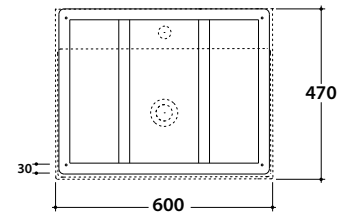

STRIPE Bodenstehende Struktur OP060S

GLOBO

Artikel-Nr: **OP060S**

Finish

Nero opaco
AR

Bianco opaco
BO

Bodenstehende Struktur aus Stahl 60x47 h78 cm. Gewicht 17,2 Kg.

* Für Wasserhahn auf Ablage

STRIPE Glasablage OP042S

Artikel-Nr: **OP042S**

Finish

Nero opaco
AR

Bianco opaco
BO

Glasablage 54,6x45,2 h0,6 cm. Gewicht 3,7 Kg

Passender Waschtisch

B6R65