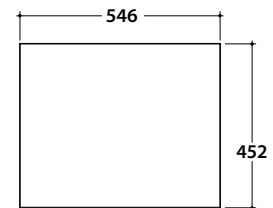

STRIPE Bodenstehende Struktur OP060S

GLOBO

Artikel-Nr: **OP060S**

Finish

Nero opaco
AR

Bianco opaco
BO

Bodenstehende Struktur aus Stahl 60x47 h78 cm. Gewicht 17,2 Kg.

* Für Wasserhahn auf Ablage

STRIPE Glasablage OP042S

Artikel-Nr: **OP042S**

Finish

Nero opaco
AR

Bianco opaco
BO

Glasablage 54,6x45,2 h0,6 cm. Gewicht 3,7 Kg

Passender Waschtisch

B6R65