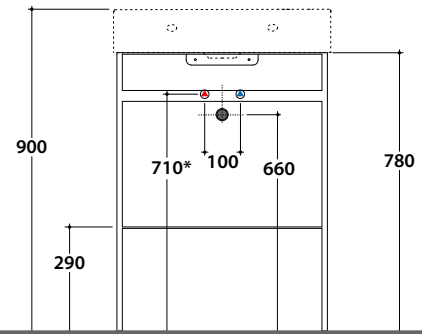

STRIPE Bodenstehende Struktur OP060S

GLOBO

Artikel-Nr: **OP060S**

Finish

Nero opaco
AR

Bianco opaco
BO

Bodenstehende Struktur aus Stahl 60x47 h78 cm. Gewicht 17,2 Kg.

* Für Wasserhahn auf Ablage

STRIPE Glasablage OP042S

Artikel-Nr: **OP042S**

Finish

Nero opaco
AR

Bianco opaco
BO

Glasablage 54,6x45,2 h0,6 cm. Gewicht 3,7 Kg

Passender Waschtisch

B6R65