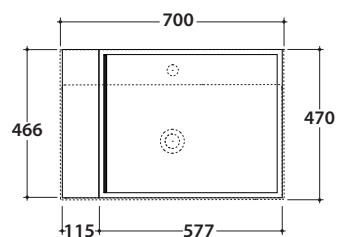

# PLAIN Wandhängende Struktur OP019PAR

# GLOBO

Artikel-Nr: **OP017PAR**

Finish **S** Mattschwarzer Stahl

Wandhängende Struktur aus Stahl in schwarz matt, drehbar, 70x47 h50 cm.  
Gewicht 20 Kg.

# PLAIN Drehbarer Unterschrank OP021PXX

Artikel-Nr: **OP021PXX**

Finish **BdC** bagno di colore

Drehbarer Unterschrank 70x47 h 50 cm mit doppeltem Schubfach,  
komplett mit platzsparendem Siphon.  
Gewicht 30 Kg.

Platzbedarf bei geöffneter Schublade: 78 cm

Konfiguration Innenbehälter für Unterschrank OP021PXX

Schubfach unten  
OP005CAR  
OP004CAR

Schubfach oben  
OP003CAR  
OP004CAR

Passender Waschtisch

**B6R70**