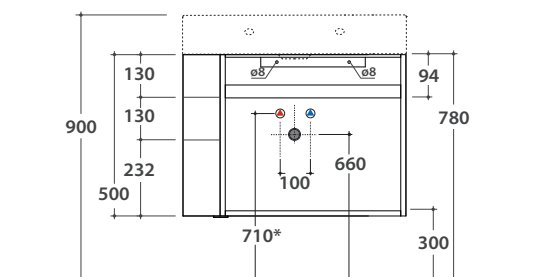

# PLAIN Wandhängende Struktur OP019PAR

# GLOBO

Artikel-Nr: **OP017PAR**

Finish **S** Mattschwarzer Stahl

Wandhängende Struktur aus Stahl in schwarz matt, drehbar, 70x47 h50 cm.  
Gewicht 20 Kg.

# PLAIN Drehbarer Unterschrank OP021PXX

Artikel-Nr: **OP021PXX**

Finish **BdC** bagno di colore

Drehbarer Unterschrank 70x47 h 50 cm mit doppeltem Schubfach,  
komplett mit platzsparendem Siphon.  
Gewicht 30 Kg.

Platzbedarf bei geöffneter Schublade: 78 cm

Konfiguration Innenbehälter für Unterschrank OP021PXX

Schubfach unten  
OP005CAR  
OP004CAR

Schubfach oben  
OP003CAR  
OP004CAR

Passender Waschtisch

**B6R70**