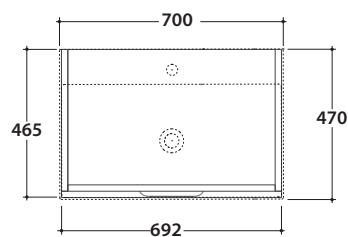

# GLOBO

Artikel-Nr: **OP017PAR**

Finish **S** Mattschwarzer Stahl

Wandhängende Struktur aus Stahl in schwarz matt, drehbar, 70x47 h50 cm.  
Gewicht 20 Kg.

# PLAIN Drehbarer Unterschrank OP021PXX

Artikel-Nr: **OP021PXX**

Finish **BdC** bagno di colore

Drehbarer Unterschrank 70x47 h 50 cm mit doppeltem Schubfach,  
komplett mit platzsparendem Siphon.  
Gewicht 30 Kg.

Platzbedarf bei geöffneter Schublade: 78 cm

Konfiguration Innenbehälter für Unterschrank OP021PXX

Schubfach unten  
OP005CAR  
OP004CAR

Schubfach oben  
OP003CAR  
OP004CAR

Passender Waschtisch

**B6R70**