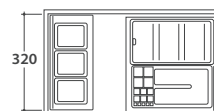

# PLAIN Drehbarer Unterschrank OP021PXX

Artikel-Nr: **OP021PXX**

Finish **BdC** bagno di colore

Drehbarer Unterschrank 70x47 h 50 cm mit doppeltem Schubfach,  
komplett mit platzsparendem Siphon.  
Gewicht 30 Kg.

Platzbedarf bei geöffneter Schublade: 78 cm

Konfiguration Innenbehälter für Unterschrank OP021PXX

Schubfach unten  
OP005CAR  
OP004CAR

Schubfach oben  
OP003CAR  
OP004CAR

Passender Waschtisch

**B6R70**