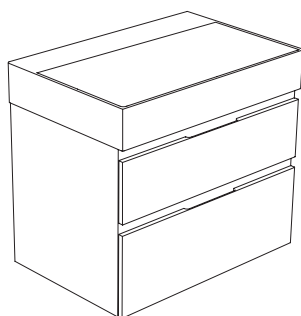

# GLOBO

Artikel-Nr: **OP017PAR**

Finish **S** Mattschwarzer Stahl

Wandhängende Struktur aus Stahl in schwarz matt, drehbar, 70x47 h50 cm.  
Gewicht 20 Kg.

# PLAIN Drehbarer Unterschrank OP021PXX

Artikel-Nr: **OP021PXX**

Finish **BdC** bagno di colore

Drehbarer Unterschrank 70x47 h 50 cm mit doppeltem Schubfach,  
komplett mit platzsparendem Siphon.  
Gewicht 30 Kg.

Platzbedarf bei geöffneter Schublade: 78 cm

Konfiguration Innenbehälter für Unterschrank OP021PXX

Schubfach unten  
OP005CAR  
OP004CAR

Schubfach oben  
OP003CAR  
OP004CAR

Passender Waschtisch

**B6R70**