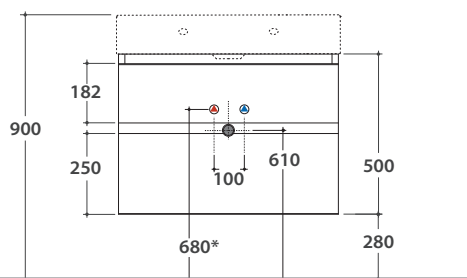

# GLOBO

Artikel-Nr: **OP017PAR**

Finish **S** Mattschwarzer Stahl

Wandhängende Struktur aus Stahl in schwarz matt, drehbar, 70x47 h50 cm.  
Gewicht 20 Kg.

# PLAIN Drehbarer Unterschrank OP021PXX

Artikel-Nr: **OP021PXX**

Finish **BdC** bagno di colore

Drehbarer Unterschrank 70x47 h 50 cm mit doppeltem Schubfach,  
komplett mit platzsparendem Siphon.  
Gewicht 30 Kg.

Platzbedarf bei geöffneter Schublade: 78 cm

Konfiguration Innenbehälter für Unterschrank OP021PXX

Schubfach unten  
OP005CAR  
OP004CAR

Schubfach oben  
OP003CAR  
OP004CAR

Passender Waschtisch

**B6R70**