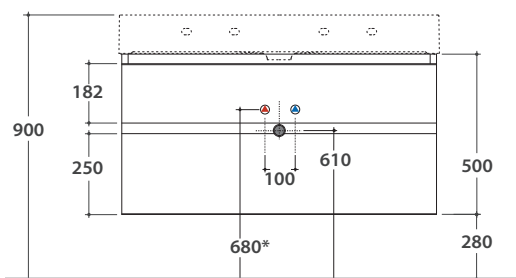

PLAIN Wandhängende Struktur OP017PAR

GLOBO

Artikel-Nr: **OP017PAR**

Finish **S** Mattschwarzer Stahl

Wandhängende Struktur aus Stahl in schwarz matt, drehbar, 100x47 h50 cm.
Gewicht 24 Kg.

PLAIN Drehbarer Unterschrank OP020PXX

Artikel-Nr: **OP020PXX**

Finish **BdC** bagno di colore

Drehbarer Unterschrank 100x47 h 50 cm mit doppeltem Schubfach, komplett mit platzsparendem Siphon.
Gewicht 37,6 Kg

Platzbedarf bei geöffneter Schublade: 78 cm

Konfiguration Innenbehälter für Unterschrank OP020PXX

Schubfach unten
OP004CAR

Schubfach oben
OP003CAR
OP004CAR

Passender Waschtisch

B6R100

B6R101