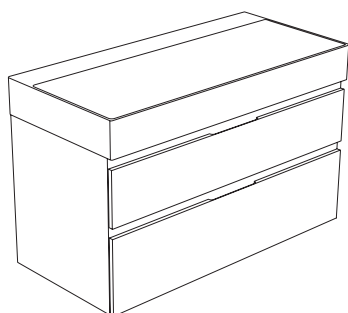

PLAIN Wandhängende Struktur OP017PAR

GLOBO

Artikel-Nr: **OP017PAR**

Finish **S** Mattschwarzer Stahl

Wandhängende Struktur aus Stahl in schwarz matt, drehbar, 100x47 h50 cm.
Gewicht 24 Kg.

PLAIN Drehbarer Unterschrank OP020PXX

Artikel-Nr: **OP020PXX**

Finish **BdC** bagno di colore

Drehbarer Unterschrank 100x47 h 50 cm mit doppeltem Schubfach, komplett mit platzsparendem Siphon.
Gewicht 37,6 Kg

Platzbedarf bei geöffneter Schublade: 78 cm