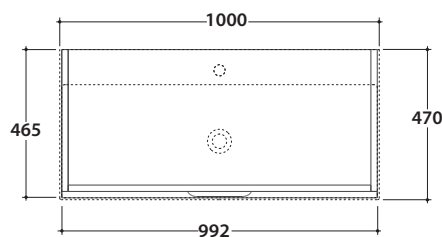

PLAIN Wandhängende Struktur OP017PAR

GLOBO

Artikel-Nr: **OP017PAR**

Finish **S** Mattschwarzer Stahl

Wandhängende Struktur aus Stahl in schwarz matt, drehbar, 100x47 h50 cm.
Gewicht 24 Kg.

PLAIN Drehbarer Unterschrank OP020PXX

Artikel-Nr: **OP020PXX**

Finish **BdC** bagno di colore

Drehbarer Unterschrank 100x47 h 50 cm mit doppeltem Schubfach, komplett mit platzsparendem Siphon.
Gewicht 37,6 Kg

Platzbedarf bei geöffneter Schublade: 78 cm

Konfiguration Innenbehälter für Unterschrank OP020PXX

Schubfach unten
OP004CAR

Schubfach oben
OP003CAR
OP004CAR

Passender Waschtisch

B6R100

B6R101