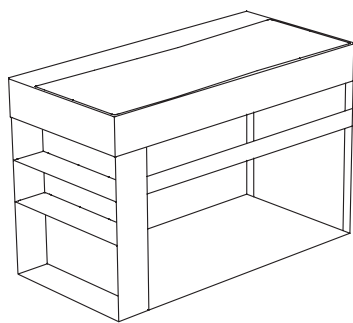

PLAIN Wandhängende Struktur OP017PAR

GLOBO

Artikel-Nr: **OP017PAR**

Finish **S** Mattschwarzer Stahl

Wandhängende Struktur aus Stahl in schwarz matt, drehbar, 100x47 h50 cm.
Gewicht 24 Kg.

PLAIN Drehbarer Unterschrank OP020PXX

Artikel-Nr: **OP020PXX**

Finish **BdC** bagno di colore

Drehbarer Unterschrank 100x47 h 50 cm mit doppeltem Schubfach, komplett mit platzsparendem Siphon.
Gewicht 37,6 Kg

Platzbedarf bei geöffneter Schublade: 78 cm