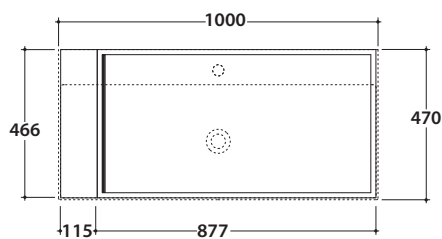

PLAIN Wandhängende Struktur OP017PAR

GLOBO

Artikel-Nr: **OP017PAR**

Finish **S** Mattschwarzer Stahl

Wandhängende Struktur aus Stahl in schwarz matt, drehbar, 100x47 h50 cm.
Gewicht 24 Kg.

PLAIN Drehbarer Unterschrank OP020PXX

Artikel-Nr: **OP020PXX**

Finish **BdC** bagno di colore

Drehbarer Unterschrank 100x47 h 50 cm mit doppeltem Schubfach, komplett mit platzsparendem Siphon.
Gewicht 37,6 Kg

Platzbedarf bei geöffneter Schublade: 78 cm

Konfiguration Innenbehälter für Unterschrank OP020PXX

Schubfach unten
OP004CAR

Schubfach oben
OP003CAR
OP004CAR

Passender Waschtisch

B6R100

B6R101