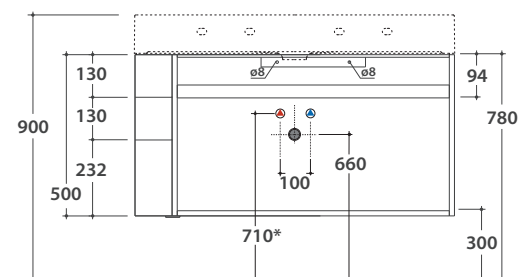

PLAIN Wandhängende Struktur OP017PAR

GLOBO

Artikel-Nr: **OP017PAR**

Finish **S** Mattschwarzer Stahl

Wandhängende Struktur aus Stahl in schwarz matt, drehbar, 100x47 h50 cm.
Gewicht 24 Kg.

PLAIN Drehbarer Unterschrank OP020PXX

Artikel-Nr: **OP020PXX**

Finish **BdC** bagno di colore

Drehbarer Unterschrank 100x47 h 50 cm mit doppeltem Schubfach, komplett mit platzsparendem Siphon.
Gewicht 37,6 Kg

Platzbedarf bei geöffneter Schublade: 78 cm