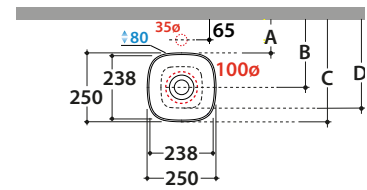

T-EDGE - Le Ciotole - B6Q25BI

CE EN 14688:2018

GLOBO

Inspired by **Life**

Artikel-Nr: **B6Q25BI**

Aufsatzwaschtisch 25.25 h10 cm. Gewicht 2,5 Kg.

	Wasserhahn Wandmontage	Wasserhahn auf Ablage
A:	130	105
B:	260	230
C:	380	355
D:	330	305

Ablaufventil mit Keramikdeckel für Waschtische ohne Überlauf. Gewicht 0,5 Kg.

Artikel-Nr: **FI024CR**

Verchromtes Ablaufventil für Waschtische ohne Überlauf. Gewicht 0,5 Kg

EN 14688:2018

GLOBO

Inspired by **Life**