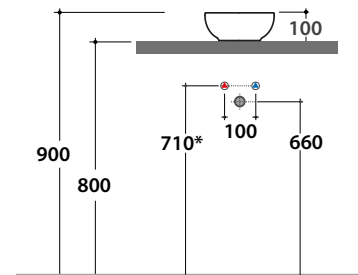

* Für Wasserhahn auf Ablage

Artikel-Nr: **FI024BI**

Ablaufventil mit Keramikdeckel für Waschtische ohne Überlauf. Gewicht 0,5 Kg.

Artikel-Nr: **FI024CR**

Verchromtes Ablaufventil für Waschtische ohne Überlauf. Gewicht 0,5 Kg