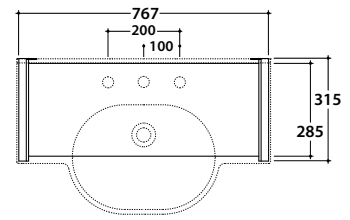

MODE BODENSTEHENDE STRUKTUR ME004SAR

GLOBO

Finish

Mattschwarzer Stahl

Cod. **ME004SAR**

Bodenstehende Struktur aus Stahl, schwarz matt 76,7x31,5 h 85,5 cm. für Waschbecken ME100 Gewicht 10 Kg