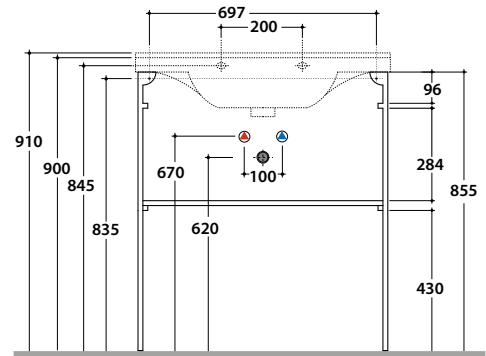

MODE BODENSTEHENDE STRUKTUR ME004SAR

GLOBO

Finish

Mattschwarzer Stahl

Cod. **ME004SAR**

Bodenstehende Struktur aus Stahl, schwarz matt 76,7x31,5 h 85,5 cm. für Waschbecken ME100 Gewicht 10 Kg