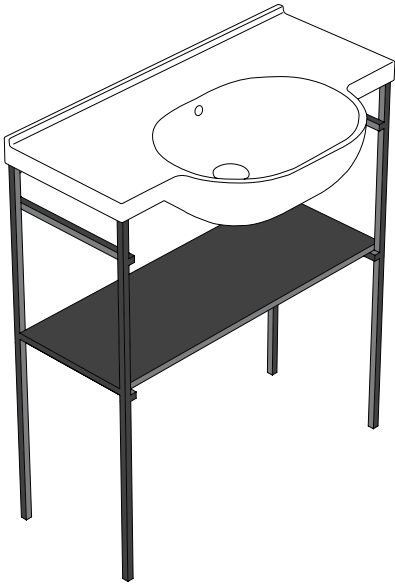

MODE BODENSTEHENDE STRUKTUR ME004SAR

GLOBO

Finish

Mattschwarzer Stahl

Cod. **ME004SAR**

Bodenstehende Struktur aus Stahl, schwarz matt 76,7x31,5 h 85,5 cm. für Waschbecken ME100 Gewicht 10 Kg