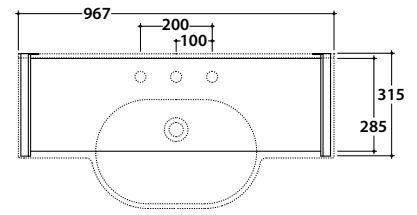

MODE BODENSTEHENDE STRUKTUR ME003SAR

GLOBO

Finish

Mattschwarzer Stahl

Cod. **ME003SAR**

Bodenstehende Struktur aus Stahl, schwarz matt 96,7x31,5 h 85,5 cm. für Waschbecken ME100 Gewicht 11,5 Kg