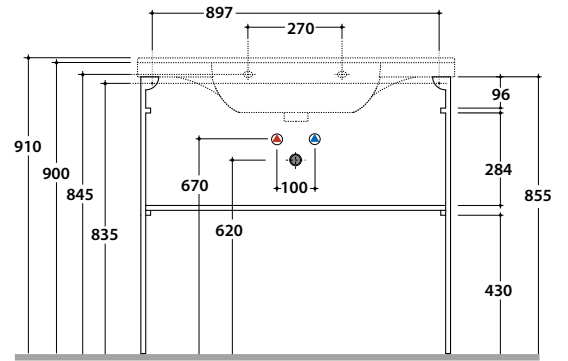

MODE BODENSTEHENDE STRUKTUR ME003SAR

GLOBO

Finish

Mattschwarzer Stahl

Cod. **ME003SAR**

Bodenstehende Struktur aus Stahl, schwarz matt 96,7x31,5 h 85,5 cm. für Waschbecken ME100 Gewicht 11,5 Kg