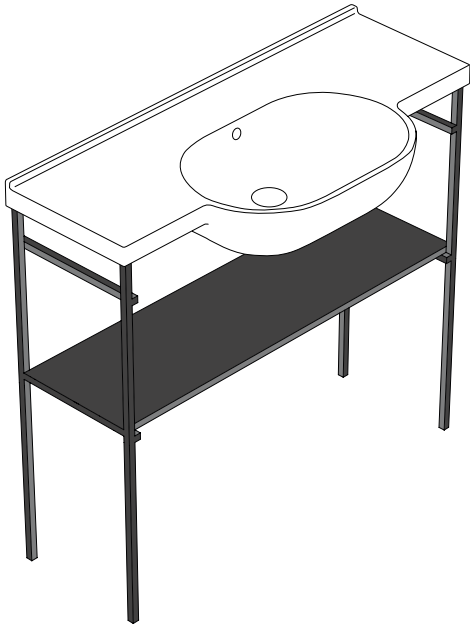

MODE BODENSTEHENDE STRUKTUR ME003SAR

GLOBO

Finish

Mattschwarzer Stahl

Cod. **ME003SAR**

Bodenstehende Struktur aus Stahl, schwarz matt 96,7x31,5 h 85,5 cm. für Waschbecken ME100 Gewicht 11,5 Kg