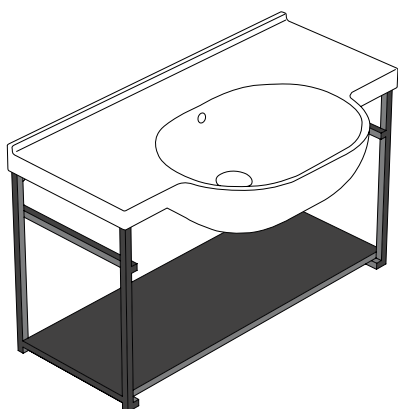

MODE WANDHÄNGENDE STRUKTUR ME002SAR

GLOBO

Finish

Mattschwarzer Stahl

Cod. **ME002SAR**

Wandhängende Struktur aus Stahl, schwarz matt 76,7x31,5 h42 cm. für Waschbecken ME080 Gewicht 11 Kg