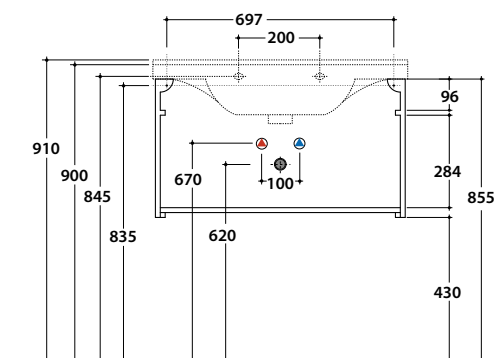

MODE WANDHÄNGENDE STRUKTUR ME002SAR

GLOBO

Finish

Mattschwarzer Stahl

Cod. **ME002SAR**

Wandhängende Struktur aus Stahl, schwarz matt 76,7x31,5 h42 cm. für Waschbecken ME080 Gewicht 11 Kg