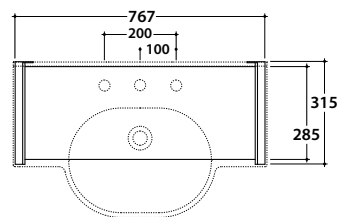

MODE WANDHÄNGENDE STRUKTUR ME002SAR

GLOBO

Finish

Mattschwarzer Stahl

Cod. **ME002SAR**

Wandhängende Struktur aus Stahl, schwarz matt 76,7x31,5 h42 cm. für Waschbecken ME080 Gewicht 11 Kg