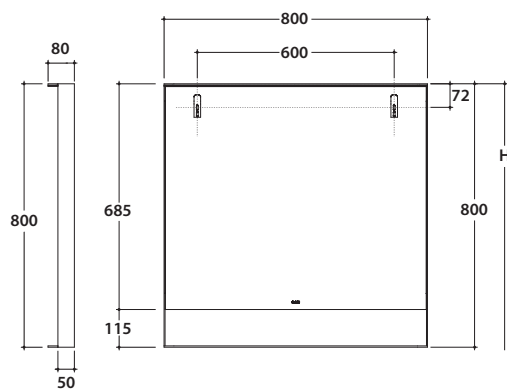

# MODE Spiegel ME002MAR

# GLOBO

H = Empfohlene installationshöhe 200 cm

Finish

Mattschwarzer Stahl

Cod. **ME002MAR**

Spiegel mit LED-Lampe 80x80 cm. Rahmen und Tablett aus mattschwarzem Stahl. Energieeffizienz A+ . Gewicht 13 kg