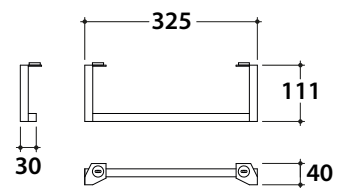

**MODE** LATERAL HANDTUCHHALTER ME00YMAR  
FÜR WASCHTISCHE ME100 ME080

**GLOBO**

Finish

Mattschwarzer Stahl

Cod. **ME001YAR**

Handtuchhalter 32,5X4 h11 cm für Waschtische ME100 e ME080. Gewicht 3 Kg.