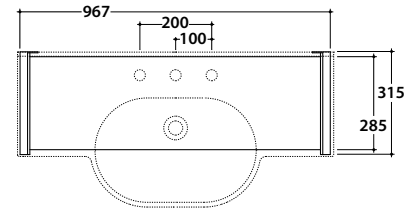

MODE WANDHÄNGENDE STRUKTUR ME001SAR

GLOBO

Finish

Mattschwarzer Stahl

Cod. **ME001SAR**

Wandhängende Struktur aus Stahl, schwarz matt 96,7x31,5 h42 cm. für Waschbecken ME100 Gewicht 12,5 Kg