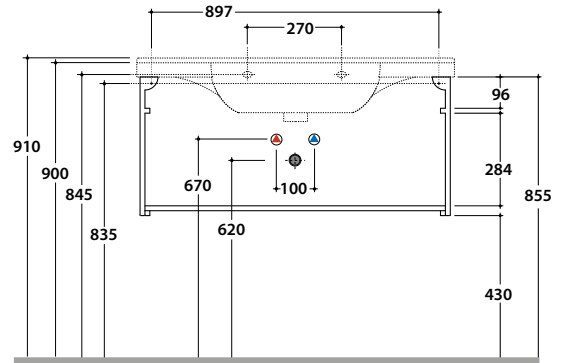

MODE WANDHÄNGENDE STRUKTUR ME001SAR

GLOBO

Finish

Mattschwarzer Stahl

Cod. **ME001SAR**

Wandhängende Struktur aus Stahl, schwarz matt 96,7x31,5 h42 cm. für Waschbecken ME100 Gewicht 12,5 Kg