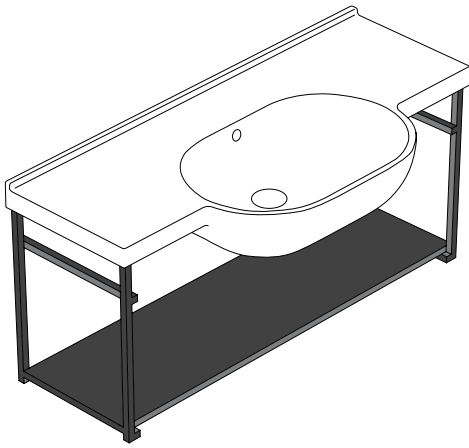

MODE WANDHÄNGENDE STRUKTUR ME001SAR

GLOBO

Finish

Mattschwarzer Stahl

Cod. **ME001SAR**

Wandhängende Struktur aus Stahl, schwarz matt 96,7x31,5 h42 cm. für Waschbecken ME100 Gewicht 12,5 Kg