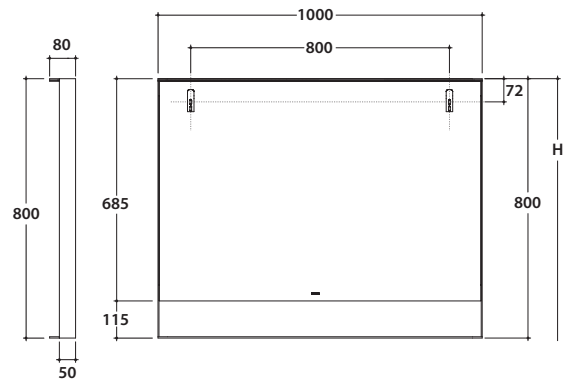

# MODE Spiegel ME001MAR

# GLOBO

H = Empfohlene installationshöhe 200 cm

Finish

Mattschwarzer Stahl

Cod. **ME001MAR**

Spiegel mit LED-Lampe 100x80 cm. Rahmen und Tablett aus mattschwarzem Stahl. Energieeffizienz A+ . Gewicht 16 kg