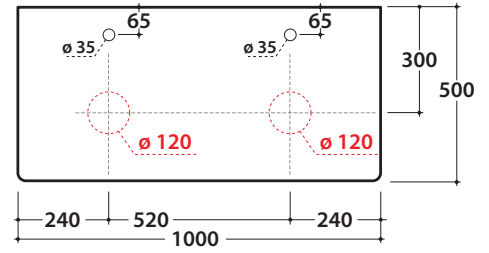

LALITA Waschtischplatte aus Okumè-Leimholz LT029L LT030L

GLOBO

Cod. **LT029L**

Waschtischplatte aus Okumè-Leimholz 100.50 h2 cm mit mit integrierten Hahnlöchern und doppelter Ablauföffnung. Gewicht 8 Kg.

Finish

Kombinierbare Waschtische

TE038

B6Q38

B6T37

TE035

Cod. **LT030L**

Waschtischplatte aus Okumè-Leimholz 100.50 h2 cm mit mit integrierten Hahnlöchern und doppelter Ablauföffnung. Gewicht 8 Kg.