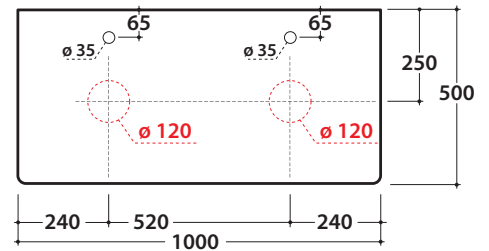

LALITA Waschtischplatte aus Okumè-Leimholz LT029L LT030L

GLOBO

Cod. **LT029L**

Waschtischplatte aus Okumè-Leimholz 100.50 h2 cm mit mit integrierten Hahnlöchern und doppelter Ablauföffnung. Gewicht 8 Kg.

Finish

Kombinierbare Waschtische

TE038

B6Q38

B6T37

TE035

Cod. **LT030L**

Waschtischplatte aus Okumè-Leimholz 100.50 h2 cm mit mit integrierten Hahnlöchern und doppelter Ablauföffnung. Gewicht 8 Kg.