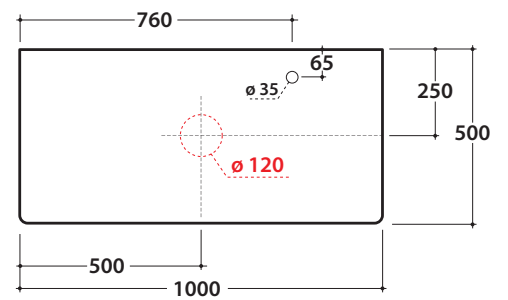

LALITA Waschtischplatte aus Okumè-Leimholz LT023L LT024L LT025L

GLOBO

Cod. **LT023L**

Waschtischplatte aus Okumè-Leimholz 100.50 h2 cm mit integriertem Hahnloch und Ablauföffnung links. Gewicht 8 Kg.

Finish

BK CB

Cod. **LT024L**

Waschtischplatte aus Okumè-Leimholz 100.50 h2 cm mit integriertem Hahnloch und zentraler Ablauföffnung. Gewicht 8 Kg.

Finish

BK CB

Cod. **LT025L**

Waschtischplatte aus Okumè-Leimholz 100.50 h2 cm mit integriertem Hahnloch und Ablauföffnung rechts. Gewicht 8 Kg.