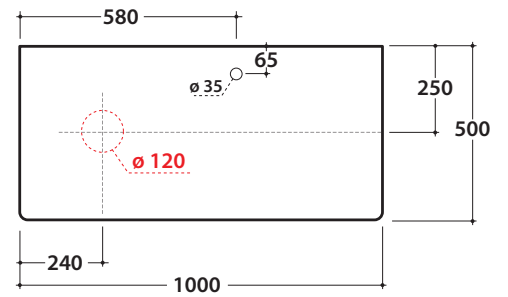

LALITA Waschtischplatte aus Okumè-Leimholz LT023L LT024L LT025L

GLOBO

Cod. **LT023L**

Waschtischplatte aus Okumè-Leimholz 100.50 h2 cm mit integriertem Hahnloch und Ablauföffnung links. Gewicht 8 Kg.

Finish

BK CB

Cod. **LT024L**

Waschtischplatte aus Okumè-Leimholz 100.50 h2 cm mit integriertem Hahnloch und zentraler Ablauföffnung. Gewicht 8 Kg.

Finish

BK CB

Cod. **LT025L**

Waschtischplatte aus Okumè-Leimholz 100.50 h2 cm mit integriertem Hahnloch und Ablauföffnung rechts. Gewicht 8 Kg.