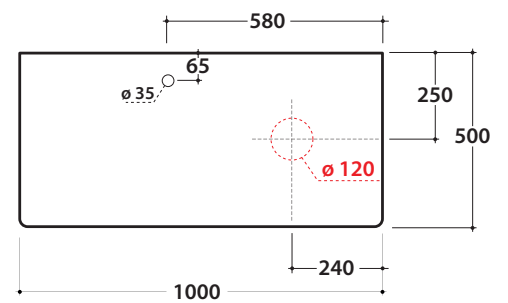

LALITA Waschtischplatte aus Okumè-Leimholz LT023L LT024L LT025L

GLOBO

Cod. **LT023L**

Waschtischplatte aus Okumè-Leimholz 100.50 h2 cm mit integriertem Hahnloch und Ablauföffnung links. Gewicht 8 Kg.

Finish

BK CB

Cod. **LT024L**

Waschtischplatte aus Okumè-Leimholz 100.50 h2 cm mit integriertem Hahnloch und zentraler Ablauföffnung. Gewicht 8 Kg.

Finish

BK CB

Cod. **LT025L**

Waschtischplatte aus Okumè-Leimholz 100.50 h2 cm mit integriertem Hahnloch und Ablauföffnung rechts. Gewicht 8 Kg.