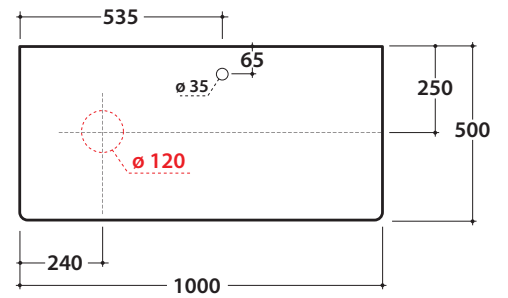

LALITA Waschtischplatte aus Okumè-Leimholz
LT020L LT021L LT022L

GLOBO

Cod. **LT020L**

Waschtischplatte aus Okumè-Leimholz 100.50 h2 cm mit mit integriertem Hahnloch und Ablauföffnung links. Gewicht 8 Kg.

Finish

BK CB

Cod. **LT021L**

Waschtischplatte aus Okumè-Leimholz 100.50 h2 cm mit mit integriertem Hahnloch und zentraler Ablauföffnung. Gewicht 8 Kg.

Finish

BK CB

Cod. **LT022L**

Waschtischplatte aus Okumè-Leimholz 100.50 h2 cm mit mit integriertem Hahnloch und Ablauföffnung rechts. Gewicht 8 Kg.