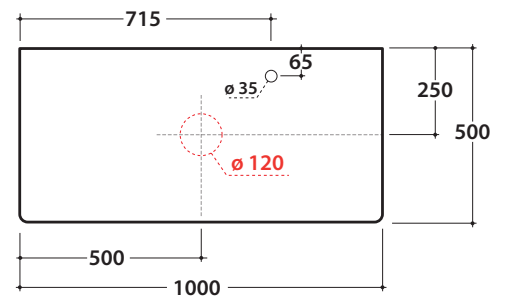

LALITA Waschtischplatte aus Okumè-Leimholz
LT020L LT021L LT022L

GLOBO

Cod. **LT020L**

Waschtischplatte aus Okumè-Leimholz 100.50 h2 cm mit mit integriertem Hahnloch und Ablauföffnung links. Gewicht 8 Kg.

Finish

BK CB

Cod. **LT021L**

Waschtischplatte aus Okumè-Leimholz 100.50 h2 cm mit mit integriertem Hahnloch und zentraler Ablauföffnung. Gewicht 8 Kg.

Finish

BK CB

Cod. **LT022L**

Waschtischplatte aus Okumè-Leimholz 100.50 h2 cm mit mit integriertem Hahnloch und Ablauföffnung rechts. Gewicht 8 Kg.