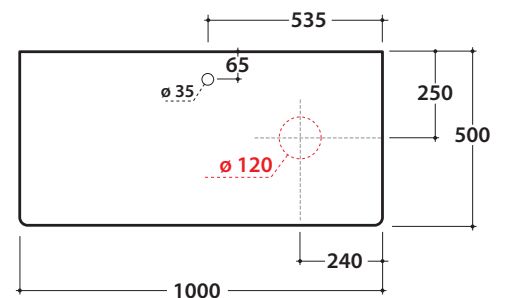

LALITA Waschtischplatte aus Okumè-Leimholz
LT020L LT021L LT022L

GLOBO

Cod. **LT020L**

Waschtischplatte aus Okumè-Leimholz 100.50 h2 cm mit mit integriertem Hahnloch und Ablauföffnung links. Gewicht 8 Kg.

Finish

BK CB

Cod. **LT021L**

Waschtischplatte aus Okumè-Leimholz 100.50 h2 cm mit mit integriertem Hahnloch und zentraler Ablauföffnung. Gewicht 8 Kg.

Finish

BK CB

Cod. **LT022L**

Waschtischplatte aus Okumè-Leimholz 100.50 h2 cm mit mit integriertem Hahnloch und Ablauföffnung rechts. Gewicht 8 Kg.