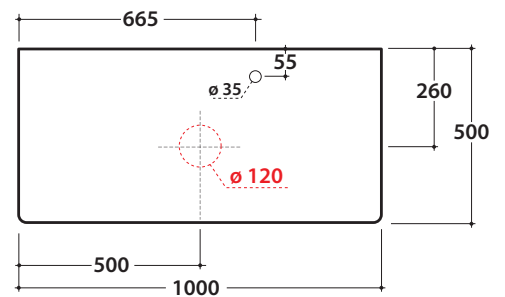

LALITA Waschtischplatte aus Okumè-Leimholz LT017L LT018L LT019L

GLOBO

Cod. **LT017L**

Waschtischplatte aus Okumè-Leimholz 100.50 h2 cm mit mit integriertem Hahnloch und Ablauföffnung links. Gewicht 8 Kg.

Finish

BK CB

Cod. **LT018L**

Waschtischplatte aus Okumè-Leimholz 100.50 h2 cm mit mit integriertem Hahnloch und zentraler Ablauföffnung. Gewicht 8 Kg.

Finish

BK CB

Cod. **LT019L**

Waschtischplatte aus Okumè-Leimholz 100.50 h2 cm mit mit integriertem Hahnloch und Ablauföffnung rechts. Gewicht 8 Kg.