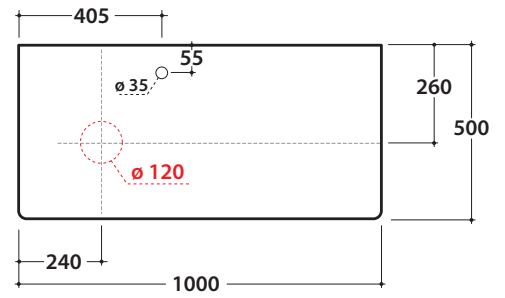

LALITA Waschtischplatte aus Okumè-Leimholz LT017L LT018L LT019L

GLOBO

Cod. **LT017L**

Waschtischplatte aus Okumè-Leimholz 100.50 h2 cm mit mit integriertem Hahnloch und Ablauföffnung links. Gewicht 8 Kg.

Finish

BK CB

Cod. **LT018L**

Waschtischplatte aus Okumè-Leimholz 100.50 h2 cm mit mit integriertem Hahnloch und zentraler Ablauföffnung. Gewicht 8 Kg.

Finish

BK CB

Cod. **LT019L**

Waschtischplatte aus Okumè-Leimholz 100.50 h2 cm mit mit integriertem Hahnloch und Ablauföffnung rechts. Gewicht 8 Kg.