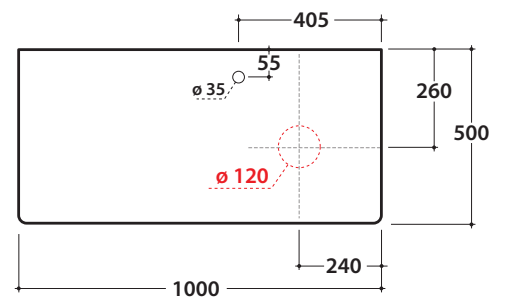

LALITA Waschtischplatte aus Okumè-Leimholz LT017L LT018L LT019L

GLOBO

Cod. **LT017L**

Waschtischplatte aus Okumè-Leimholz 100.50 h2 cm mit mit integriertem Hahnloch und Ablauföffnung links. Gewicht 8 Kg.

Finish

BK CB

Cod. **LT018L**

Waschtischplatte aus Okumè-Leimholz 100.50 h2 cm mit mit integriertem Hahnloch und zentraler Ablauföffnung. Gewicht 8 Kg.

Finish

BK CB

Cod. **LT019L**

Waschtischplatte aus Okumè-Leimholz 100.50 h2 cm mit mit integriertem Hahnloch und Ablauföffnung rechts. Gewicht 8 Kg.