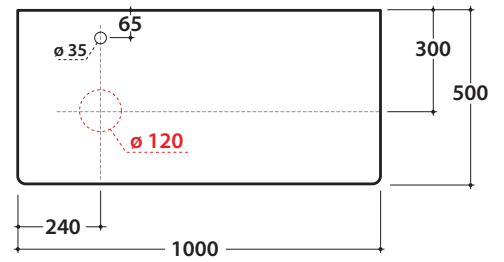

LALITA Waschtischplatte aus Okumè-Leimholz LT011L LT012L LT013L

GLOBO

Cod. **LT011L**

Waschtischplatte aus Okumè-Leimholz 100.50 h2 cm mit mit integriertem Hahnloch und Ablauföffnung links. Gewicht 8 Kg.

Finish

Cod. **LT012L**

Waschtischplatte aus Okumè-Leimholz 100.50 h2 cm mit mit integriertem Hahnloch und zentraler Ablauföffnung. Gewicht 8 Kg.

Finish

Cod. **LT013L**

Waschtischplatte aus Okumè-Leimholz 100.50 h2 cm mit mit integriertem Hahnloch und Ablauföffnung rechts. Gewicht 8 Kg.