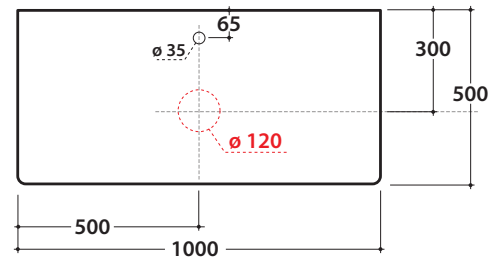

LALITA Waschtischplatte aus Okumè-Leimholz LT011L LT012L LT013L

GLOBO

Cod. **LT011L**

Waschtischplatte aus Okumè-Leimholz 100.50 h2 cm mit mit integriertem Hahnloch und Ablauföffnung links. Gewicht 8 Kg.

Finish

Cod. **LT012L**

Waschtischplatte aus Okumè-Leimholz 100.50 h2 cm mit mit integriertem Hahnloch und zentraler Ablauföffnung. Gewicht 8 Kg.

Finish

Cod. **LT013L**

Waschtischplatte aus Okumè-Leimholz 100.50 h2 cm mit mit integriertem Hahnloch und Ablauföffnung rechts. Gewicht 8 Kg.