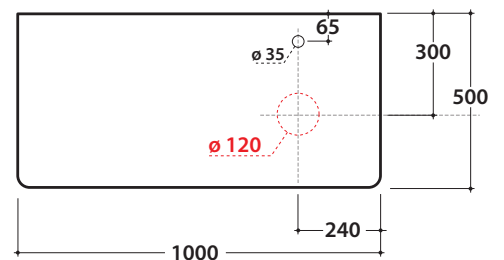

LALITA Waschtischplatte aus Okumè-Leimholz LT011L LT012L LT013L

GLOBO

Cod. **LT011L**

Waschtischplatte aus Okumè-Leimholz 100.50 h2 cm mit mit integriertem Hahnloch und Ablauföffnung links. Gewicht 8 Kg.

Finish

Cod. **LT012L**

Waschtischplatte aus Okumè-Leimholz 100.50 h2 cm mit mit integriertem Hahnloch und zentraler Ablauföffnung. Gewicht 8 Kg.

Finish

Cod. **LT013L**

Waschtischplatte aus Okumè-Leimholz 100.50 h2 cm mit mit integriertem Hahnloch und Ablauföffnung rechts. Gewicht 8 Kg.