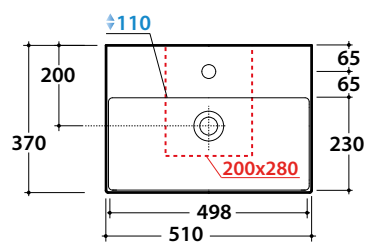

T-EDGE - Le Lastre - IN051BI

CE EN 14688:2018

GLOBO

Inspired by **Life**

Artikel-Nr: **IN051BI**

Waschtisch 51.37 h14 cm. Aufsatz- oder Wandinstallation. Komplett mit Befestigungen.
Gewicht 14 Kg.

Artikel-Nr: **OP019YAR**

Handtuchhalter 48.10 h 5 cm. schwarz matt. Gewicht 1,1 Kg.

Artikel-Nr: **PT019CR**

Frontaler Handtuchhalter, verchromt 47 x 9 cm. Gewicht 0,6 Kg.

Artikel-Nr: **FI024BI**

Ablaufventil mit Keramikdeckel für Waschtische ohne Überlauf. Gewicht 0,5 Kg.