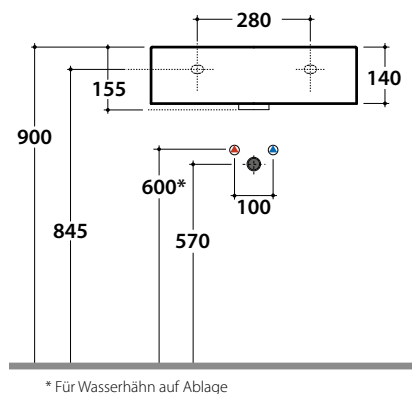

T-EDGE - Le Lastre - IN051BI

CE EN 14688:2018

GLOBO

Inspired by **Life**

Artikel-Nr: **IN051BI**

Waschtisch 51.37 h14 cm. Aufsatz- oder Wandinstallation. Komplett mit Befestigungen.
Gewicht 14 Kg.

Artikel-Nr: **OP019YAR**

Handtuchhalter 48.10 h 5 cm. schwarz matt. Gewicht 1,1 Kg.

Artikel-Nr: **PT019CR**

Frontaler Handtuchhalter, verchromt 47 x 9 cm. Gewicht 0,6 Kg.

Artikel-Nr: **FI024BI**

Ablaufventil mit Keramikdeckel für Waschtische ohne Überlauf. Gewicht 0,5 Kg.