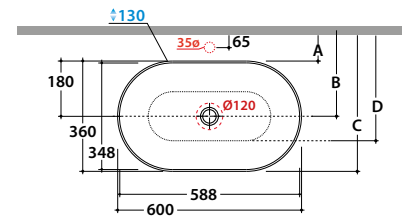

T-EDGE - Le Ciotole - B6O62BI

CE EN 14688:2018

Artikel-Nr: **B6O62BI**

Aufsatzwaschtisch 60.36 h16 cm. Gewicht 8 Kg

Waschtisch kombinierbar mit Badmöbel

BATAFORM®

Bagno di Colore

Le Pietre

CERASLIDE®

GLOBOTHIN®

GLOBO

Inspired by **Life**

	Wasserhahn Wandmontage	Wasserhahn auf Ablage
A:	80	105
B:	260	285
C:	440	465
D:	340	365

* Für Wasserhahn auf Ablage

Artikel-Nr: **FI024BI**

Ablaufventil mit Keramikdeckel für Waschtische ohne Überlauf. Gewicht 0,5 Kg.