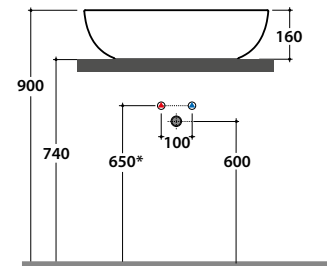

T-EDGE - Le Ciotole - B6O62BI

CE EN 14688:2018

Artikel-Nr: **B6O62BI**

Aufsatzwaschtisch 60.36 h16 cm. Gewicht 8 Kg

Waschtisch kombinierbar mit Badmöbel

BATAFORM®

Bagno di Colore

Le Pietre

CERASLIDE®

GLOBOTHIN®

GLOBO

Inspired by **Life**

	Wasserhahn Wandmontage	Wasserhahn auf Ablage
A:	80	105
B:	260	285
C:	440	465
D:	340	365

* Für Wasserhahn auf Ablage

Artikel-Nr: **FI024BI**

Ablaufventil mit Keramikdeckel für Waschtische ohne Überlauf. Gewicht 0,5 Kg.