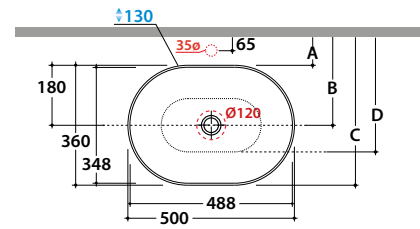

T-EDGE - Le Ciotole - B6O50BI

CE EN 14688:2018

Artikel-Nr: **B6O50BI**

Aufsatzwaschtisch 50.36 h16 cm. Gewicht 6,5 Kg

Waschtisch kombinierbar mit Badmöbel

BATAFORM®

Bagno di Colore

Le Pietre

CERASLIDE®

GLOBOTHIN®

GLOBO

Inspired by **Life**

	Wasserhahn Wandmontage	Wasserhahn auf Ablage
A :	80	105
B :	260	285
C :	440	465
D :	340	365

* Für Wasserhahn auf Ablage

Artikel-Nr: **FI024BI**

Ablaufventil mit Keramikdeckel für Waschtische ohne Überlauf. Gewicht 0,5 Kg.