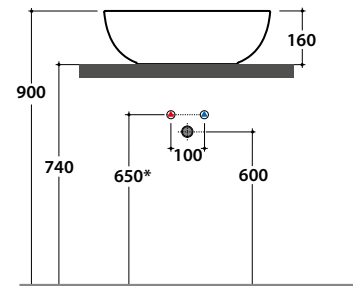

T-EDGE - Le Ciotole - B6O50BI

CE EN 14688:2018

Artikel-Nr: **B6O50BI**

Aufsatzwaschtisch 50.36 h16 cm. Gewicht 6,5 Kg

Waschtisch kombinierbar mit Badmöbel

BATAFORM®

Bagno di Colore

Le Pietre

CERASLIDE®

GLOBOTHIN®

GLOBO

Inspired by **Life**

	Wasserhahn Wandmontage	Wasserhahn auf Ablage
A :	80	105
B :	260	285
C :	440	465
D :	340	365

* Für Wasserhahn auf Ablage

Artikel-Nr: **FI024BI**

Ablaufventil mit Keramikdeckel für Waschtische ohne Überlauf. Gewicht 0,5 Kg.