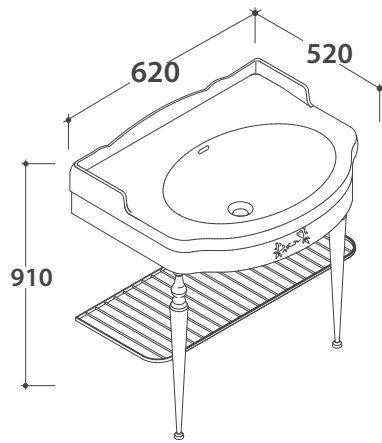

PAESTUM Bodenstehende Struktur PATC57

GLOBO

Artikel-Nr: **PATC57**

Bodenstehende Struktur, verchromt mit Ablage, 57.52 h 82 cm. Für Waschtisch PA057Bl.
Gewicht 13 Kg