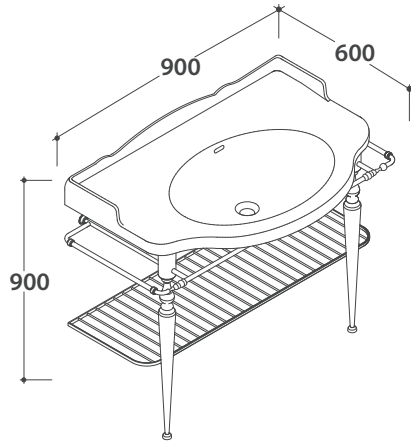

PAESTUM Bodenstehende Struktur PATC56

GLOBO

Artikel-Nr: **PATC56**

Bodenstehende Struktur, verchromt 85.56 h 83 cm., mit Ablage und Handtuchreling.
Für Waschtisch PA056Bl.
Gewicht 12,5 Kg