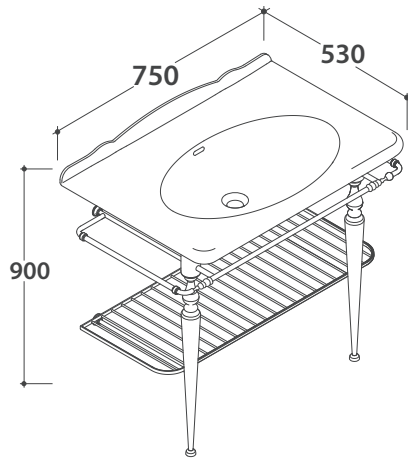

PAESTUM Bodenstehende Struktur PATC28

GLOBO

Artikel-Nr: **PATC28**

Bodenstehende Struktur, verchromt. 79,53 h 82 cm., mit Ablage und Handtuchreling.
Für Waschtisch PA028Bl.
Gewicht 12 Kg