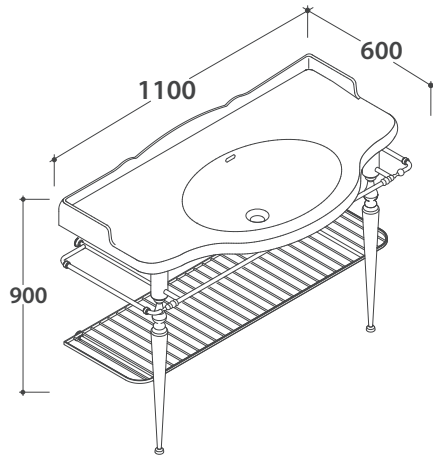

PAESTUM Bodenstehende Struktur PATC22

GLOBO

Artikel-Nr: **PATC22**

Bodenstehende Struktur, verchromt, 105.59 h 82 cm., mit Ablage und Handtuchreling. Für Waschtisch PA022BI.
Gewicht 13 Kg