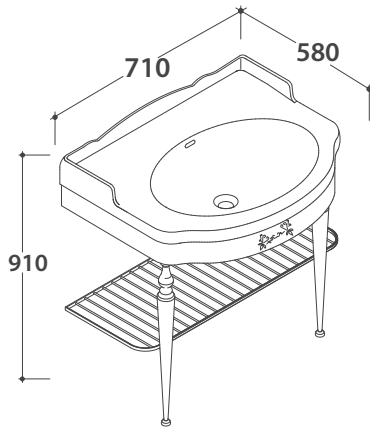

PAESTUM Bodenstehende Struktur PATC06

GLOBO

Artikel-Nr: **PATC06**

Bodenstehende Struktur, verchromt 65.56 h 82 cm., mit Ablage. Für Waschtisch PA006Bl.
Gewicht 14,5 Kg