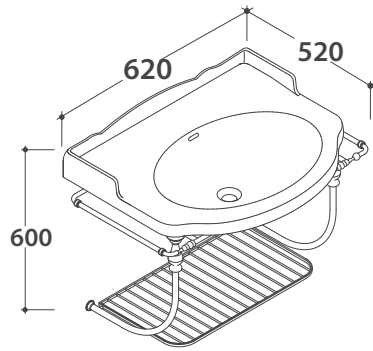

PAESTUM Wandhängende Struktur PASC57

GLOBO

Artikel-Nr: **PASC57**

Wandhängende Struktur, verchromt 59.52 h 48 cm., mit Ablage und Handtuchreling.
Für Waschtisch PA057Bl.
Gewicht 8 Kg