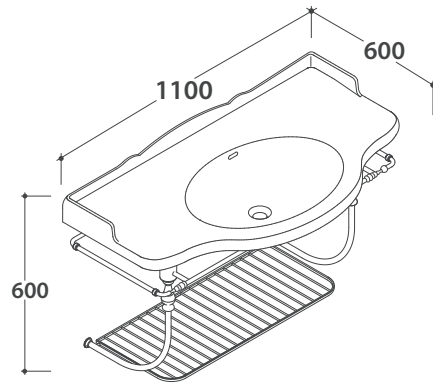

PAESTUM Wandhängende Struktur PASC22

GLOBO

Artikel-Nr: **PASC22**

Wandhängende Struktur, verchromt, 108.62 h 47 cm., mit Ablage und Handtuchreling. Für Waschtisch PA022BI.
Gewicht 11 Kg