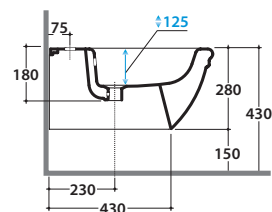

**Für Installation mit:
"S" Siphon - 160 mm.
SF052 Siphon - 120 mm.

Artikel-Nr: **FI012BI**

Verchromtes Ablaufventil Push-Open für Bidet mit Überlauf. Gewicht 0,5 Kg.

Artikel-Nr: **FI012CR**

Ablaufventil Push-Open mit Keramikdeckel für Bidet mit Überlauf. Gewicht 0,5 Kg.

Artikel-Nr: **PU001**

Schall- und Lärmschutz. Gewicht 0,2 Kg.

Artikel-Nr: **FI002**

L- Montagebügel. Gewicht 0,2 Kg