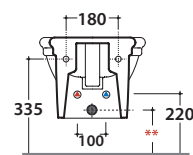

**Für Installation mit:
"S" Siphon - 160 mm.
SF052 Siphon - 120 mm.

Artikel-Nr: **FI012BI**

Verchromtes Ablaufventil Push-Open für Bidet mit Überlauf. Gewicht 0,5 Kg.

Artikel-Nr: **FI012CR**

Ablaufventil Push-Open mit Keramikdeckel für Bidet mit Überlauf. Gewicht 0,5 Kg.

Artikel-Nr: **PU001**

Schall- und Lärmschutz. Gewicht 0,2 Kg.

Artikel-Nr: **FI002**

L- Montagebügel. Gewicht 0,2 Kg