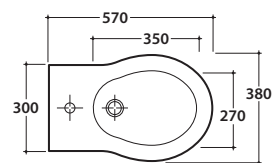

**Für Installation mit:
"S" Siphon - 160 mm.
SF052 Siphon - 120 mm.

Artikel-Nr: **FI012BI**

Verchromtes Ablaufventil Push-Open für Bidet mit Überlauf. Gewicht 0,5 Kg.

Artikel-Nr: **FI012CR**

Ablaufventil Push-Open mit Keramikdeckel für Bidet mit Überlauf. Gewicht 0,5 Kg.

Artikel-Nr: **PU001**

Schall- und Lärmschutz. Gewicht 0,2 Kg.

Artikel-Nr: **FI002**

L- Montagebügel. Gewicht 0,2 Kg