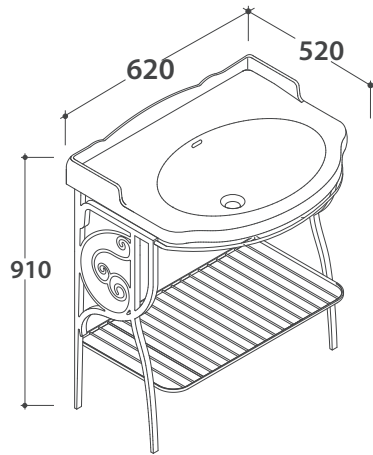

PAESTUM Bodenstehende Struktur PA127

GLOBO

Artikel-Nr: **PA127**

Bodenstehende Struktur, Antik-Finish, 61.54 h 81 cm., mit Ablage und Handtuchreling.
Für Waschtisch PA057Bl.
Gewicht 7 Kg