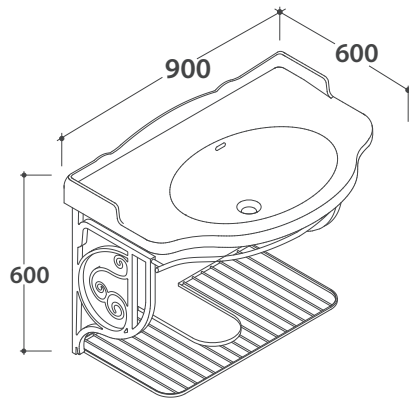

PAESTUM Wandhängende Struktur PA067

GLOBO

Artikel-Nr: **PA067**

Wandhängende Struktur, Antik Finish, 84.54 h 47 cm., zu Waschtisch PA056Bl.
Gewicht 7 kg