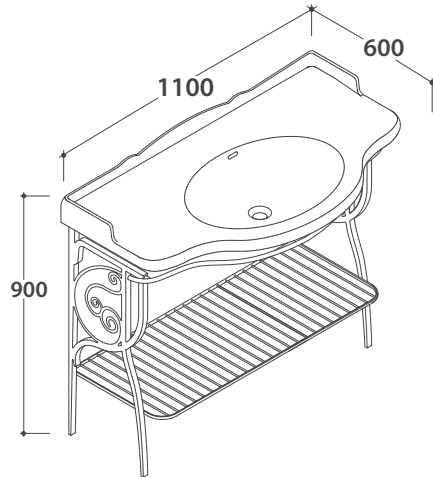

PAESTUM Bodenstehende Struktur PA036

GLOBO

Artikel-Nr: **PA036**

Bodenstehende Struktur, Antik Finish, 103.61 h 81 cm., mit Ablage und Handtuchreling.

Für Waschtisch PA022Bl.

Gewicht 9 Kg