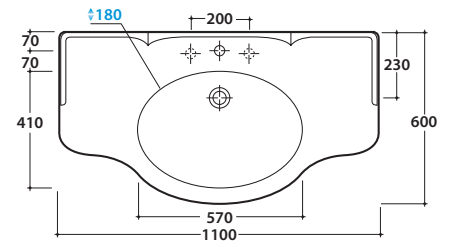

PAESTUM Bodenstehende Struktur PA036

GLOBO

Artikel-Nr: **PA036**

Bodenstehende Struktur, Antik Finish, 103.61 h 81 cm., mit Ablage und Handtuchreling.

Für Waschtisch PA022Bl.

Gewicht 9 Kg