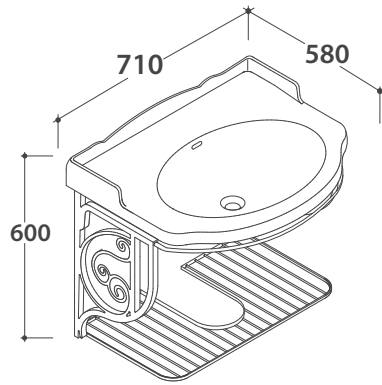

PAESTUM Wandhängende Struktur PA035

GLOBO

Artikel-Nr: **PA035**

Wandhängende Struktur, Antik Finish, 69.57 h 56 cm., zu Waschtisch PA006Bl.
Gewicht 6 kg