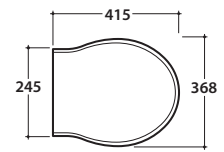

PAESTUM WC-Kombination mit Bodenabfluss

PA003BI

CE EN 997:2015

GLOBO

Artikel-Nr: **PS20RN**
Eichenholz Schwarz

Artikel-Nr: **PS20RB**
Eichenholz weiß

WC-Sitz, mit Absenkautomatik (Soft-Close), verchromte Scharniere. Gewicht 3 Kg.

Artikel-Nr: **PS22RN**
Eichenholz Schwarz

Artikel-Nr: **PS22RB**
Eichenholz weiß

WC-Sitz, mit Absenkautomatik (Soft-Close), bronzierte Scharniere. Gewicht 3 Kg.

Artikel-Nr: **PS24RN**
Eichenholz Schwarz

Artikel-Nr: **PS24RB**
Eichenholz weiß

WC-Sitz, mit Absenkautomatik (Soft-Close), vergoldete Scharniere. Gewicht 3 Kg.

Artikel-Nr: **PA012**

Spülkasten aus Keramik 43.19 h42 cm. Gewicht 15 Kg.

Artikel-Nr: **VA124**

Spülventil mit verchromter Drucktaste mit rückseitigem Anschluss. Wasserzulauf unten rechts (Geberit).

Artikel-Nr: **VA080**

Spülventil mit Bronze Drucktaste mit rückseitigem Anschluss. Wasserzulauf unten rechts (Geberit)

Artikel-Nr: **VA074**

Spülventil mit vergoldeter Drucktaste mit rückseitigem Anschluss. Wasserzulauf unten rechts (Geberit).