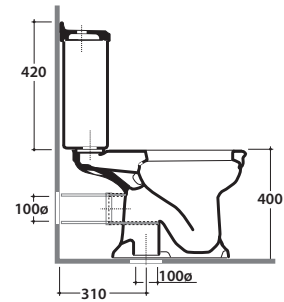

PAESTUM WC-Kombination mit Bodenabfluss PA003BI

CE EN 997:2015

GLOBO

Reduzierte Spülmenge 4,5/3 Liter

Glasiertes Produkt mit CERASLIDE®

Artikel-Nr: **PA003BI**

WC-Kombination 67.38 h40 cm. Mit Bodenabfluss. Spülmenge 4,5/3 Lt. Komplett mit Befestigungen. Gewicht 20 Kg.

Artikel-Nr: **PA138**

WC-Sitz, Polyester weiß, mit Absenkautomatik (Soft-Close), verchromte Scharniere. Gewicht 3 Kg.

Artikel-Nr: **PA139**

WC-Sitz, Polyester weiß, mit Absenkautomatik (Soft-Close), bronzierte Scharniere. Gewicht 3 Kg.

Artikel-Nr: **PA140**

WC-Sitz, Polyester weiß, mit Absenkautomatik (Soft-Close), vergoldete Scharniere. Gewicht 3 Kg.