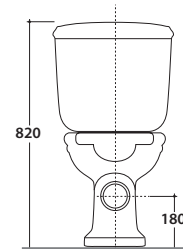

PAESTUM WC-Kombination mit Bodenabfluss PA003BI

CE EN 997:2015

GLOBO

Reduzierte Spülmenge 4,5/3 Liter

Glasiertes Produkt mit CERASLIDE®

Artikel-Nr: **PA003BI**

WC-Kombination 67.38 h40 cm. Mit Bodenabfluss. Spülmenge 4,5/3 Lt. Komplett mit Befestigungen. Gewicht 20 Kg.

Artikel-Nr: **PA138**

WC-Sitz, Polyester weiß, mit Absenkautomatik (Soft-Close), verchromte Scharniere. Gewicht 3 Kg.

Artikel-Nr: **PA139**

WC-Sitz, Polyester weiß, mit Absenkautomatik (Soft-Close), bronzierte Scharniere. Gewicht 3 Kg.

Artikel-Nr: **PA140**

WC-Sitz, Polyester weiß, mit Absenkautomatik (Soft-Close), vergoldete Scharniere. Gewicht 3 Kg.