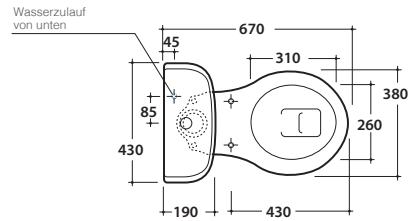

PAESTUM WC-Kombination mit Bodenabfluss PA003BI

CE EN 997:2015

GLOBO

Reduzierte Spülmenge 4,5/3 Liter

Glasiertes Produkt mit CERASLIDE®

Artikel-Nr: **PA003BI**

WC-Kombination 67.38 h40 cm. Mit Bodenabfluss. Spülmenge 4,5/3 Lt. Komplett mit Befestigungen. Gewicht 20 Kg.

Artikel-Nr: **PA138**

WC-Sitz, Polyester weiß, mit Absenkautomatik (Soft-Close), verchromte Scharniere. Gewicht 3 Kg.

Artikel-Nr: **PA139**

WC-Sitz, Polyester weiß, mit Absenkautomatik (Soft-Close), bronzierte Scharniere. Gewicht 3 Kg.

Artikel-Nr: **PA140**

WC-Sitz, Polyester weiß, mit Absenkautomatik (Soft-Close), vergoldete Scharniere. Gewicht 3 Kg.