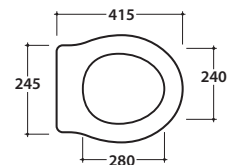

Artikel-Nr: **PA139**

WC-Sitz, Polyester weiß, mit Absenkautomatik (Soft-Close), bronzierte Scharniere. Gewicht 3 Kg.