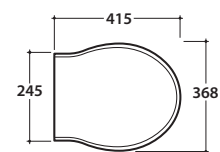

PAESTUM WC-Kombination mit Bodenabfluss PA003BI

CE EN 997:2015

GLOBO

Reduzierte Spülmenge 4,5/3 Liter

Glasiertes Produkt mit CERASLIDE®

Artikel-Nr: **PA003BI**

WC-Kombination 67.38 h40 cm. Mit Bodenabfluss. Spülmenge 4,5/3 Lt. Komplett mit Befestigungen. Gewicht 20 Kg.

Artikel-Nr: **PA138**

WC-Sitz, Polyester weiß, mit Absenkautomatik (Soft-Close), verchromte Scharniere. Gewicht 3 Kg.

Artikel-Nr: **PA139**

WC-Sitz, Polyester weiß, mit Absenkautomatik (Soft-Close), bronzierte Scharniere. Gewicht 3 Kg.

Artikel-Nr: **PA140**

WC-Sitz, Polyester weiß, mit Absenkautomatik (Soft-Close), vergoldete Scharniere. Gewicht 3 Kg.