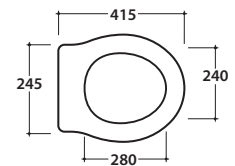

PAESTUM WC-Kombination mit Bodenabfluss

PA003BI

CE EN 997:2015

GLOBO

Artikel-Nr: **PS20RN**
Eichenholz Schwarz

Artikel-Nr: **PS20RB**
Eichenholz weiß

WC-Sitz, mit Absenkautomatik (Soft-Close), verchromte Scharniere. Gewicht 3 Kg.

Artikel-Nr: **PS22RN**
Eichenholz Schwarz

Artikel-Nr: **PS22RB**
Eichenholz weiß

WC-Sitz, mit Absenkautomatik (Soft-Close), bronzierte Scharniere. Gewicht 3 Kg.

Artikel-Nr: **PS24RN**
Eichenholz Schwarz

Artikel-Nr: **PS24RB**
Eichenholz weiß

WC-Sitz, mit Absenkautomatik (Soft-Close), vergoldete Scharniere. Gewicht 3 Kg.

Artikel-Nr: **PA012**

Spülkasten aus Keramik 43.19 h42 cm. Gewicht 15 Kg.

Artikel-Nr: **VA124**

Spülventil mit verchromter Drucktaste mit rückseitigem Anschluss. Wasserzulauf unten rechts (Geberit).

Artikel-Nr: **VA080**

Spülventil mit Bronze Drucktaste mit rückseitigem Anschluss. Wasserzulauf unten rechts (Geberit)

Artikel-Nr: **VA074**

Spülventil mit vergoldeter Drucktaste mit rückseitigem Anschluss. Wasserzulauf unten rechts (Geberit).