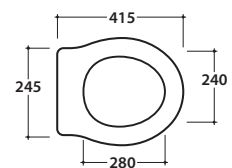

Artikel-Nr: **PA139**

WC-Sitz, Polyester weiß, mit Absenkautomatik (Soft-Close), bronzierte Scharniere. Gewicht 3 Kg.