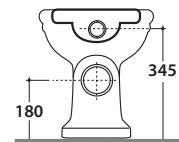

PAESTUM Stand-WC mit Wandabfluss

PA002BI

CE EN 997:2015

GLOBO