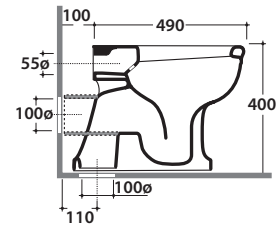

PAESTUM Stand-WC mit Wandabfluss

PA002BI

CE EN 997:2015

GLOBO

Glasiertes Produkt mit CERASLIDE®

Reduzierte Spülmenge 4 / 2,6 Liter

Artikel-Nr: **PA002BI**

Stand-WC 57.37 h40 cm mit Wandabfluss. Durchschnittlicher Ablauf 4/2,6 Lt. Installation mit Wandabstand. Komplett mit Befestigungen. Gewicht 20 Kg.

Artikel-Nr: **PA138**

WC-Sitz, Polyester weiß, mit Absenkautomatik (Soft-Close), verchromte Scharniere. Gewicht 3 Kg.