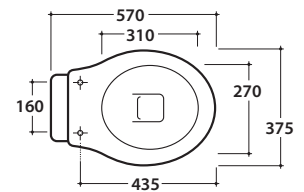

PAESTUM Stand-WC mit Wandabfluss

PA002BI

CE EN 997:2015

GLOBO

Glasiertes Produkt mit CERASLIDE®

Reduzierte Spülmenge 4 / 2,6 Liter

Artikel-Nr: **PA002BI**

Stand-WC 57.37 h40 cm mit Wandabfluss. Durchschnittlicher Ablauf 4/2,6 Lt. Installation mit Wandabstand. Komplett mit Befestigungen. Gewicht 20 Kg.

Artikel-Nr: **PA138**

WC-Sitz, Polyester weiß, mit Absenkautomatik (Soft-Close), verchromte Scharniere. Gewicht 3 Kg.