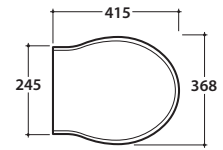

# GLOBO

Artikel-Nr: **PS20RN**  
Eichenholz Schwarz

Artikel-Nr: **PS20RB**  
Eichenholz weiß

WC-Sitz, mit Absenkautomatik (Soft-Close), verchromte Scharniere. Gewicht 3 Kg.

Artikel-Nr: **PS22RN**  
Eichenholz Schwarz