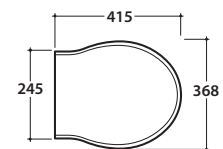

PAESTUM Stand-WC mit Wandabfluss

PA002BI

CE EN 997:2015

GLOBO

Glasiertes Produkt mit CERASLIDE®

Reduzierte Spülmenge 4 / 2,6 Liter

Artikel-Nr: **PA002BI**

Stand-WC 57.37 h40 cm mit Wandabfluss. Durchschnittlicher Ablauf 4/2,6 Lt. Installation mit Wandabstand. Komplett mit Befestigungen. Gewicht 20 Kg.

Artikel-Nr: **PA138**

WC-Sitz, Polyester weiß, mit Absenkautomatik (Soft-Close), verchromte Scharniere. Gewicht 3 Kg.

Artikel-Nr: **PA139**

WC-Sitz, Polyester weiß, mit Absenkautomatik (Soft-Close), bronzierte Scharniere. Gewicht 3 Kg.

Artikel-Nr: **PA140**

WC-Sitz, Polyester weiß, mit Absenkautomatik (Soft-Close), vergoldete Scharniere. Gewicht 3 Kg.