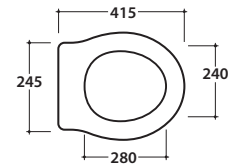

Artikel-Nr: **PS22RN**
Eichenholz Schwarz

Artikel-Nr: **PS22RB**
Eichenholz weiß

WC-Sitz, mit Absenkautomatik (Soft-Close), bronzierte Scharniere. Gewicht 3 Kg.

Artikel-Nr: **PS24RN**
Eichenholz Schwarz

Artikel-Nr: **PS24RB**
Eichenholz weiß

WC-Sitz, mit Absenkautomatik (Soft-Close), vergoldete Scharniere. Gewicht 3 Kg.

Artikel-Nr: **VA076**

Ablaufstutzen für Wandabfluss 35 cm.