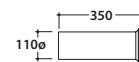

Artikel-Nr: **PA012**
Spülkasten aus Keramik 43.19 h42 cm. Gewicht 15 Kg.

Artikel-Nr: **VA124**
Spülventil mit verchromter Drucktaste mit rückseitigem Anschluss. Wasserzulauf unten rechts (Geberit).

Artikel-Nr: **VA080**
Spülventil mit Bronze Drucktaste mit rückseitigem Anschluss. Wasserzulauf unten rechts (Geberit)

Artikel-Nr: **VA074**
Spülventil mit vergoldeter Drucktaste mit rückseitigem Anschluss. Wasserzulauf unten rechts (Geberit).