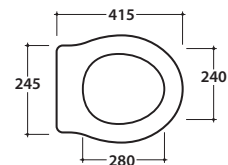

Artikel-Nr: **PA139**

WC-Sitz, Polyester weiß, mit Absenkautomatik (Soft-Close), bronzierte Scharniere. Gewicht 3 Kg.