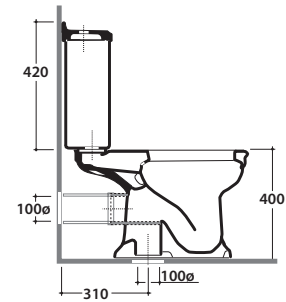

PAESTUM WC-Kombination mit Wandabfluss PA004BI

CE EN 997:2015

GLOBO

Reduzierte Spülmenge 4,5/3 Liter

Glasiertes Produkt mit CERASLIDE®

Artikel-Nr: **PA004BI**

WC-Kombination 67,38 h40 cm. Mit Wandabfluss. Spülmenge 4,5/3 Lt. Komplett mit Befestigungen. Gewicht 20 Kg.

Artikel-Nr: **PA138**

WC-Sitz, Polyester weiß, mit Absenkautomatik (Soft-Close), verchromte Scharniere. Gewicht 3 Kg.

Artikel-Nr: **PA139**

WC-Sitz, Polyester weiß, mit Absenkautomatik (Soft-Close), bronzierte Scharniere. Gewicht 3 Kg.