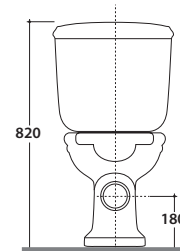

PAESTUM WC-Kombination mit Wandabfluss PA004BI

CE EN 997:2015

GLOBO

Reduzierte Spülmenge 4,5/3 Liter

Glasiertes Produkt mit CERASLIDE®

Artikel-Nr: **PA004BI**

WC-Kombination 67,38 h40 cm. Mit Wandabfluss. Spülmenge 4,5/3 Lt. Komplett mit Befestigungen. Gewicht 20 Kg.

Artikel-Nr: **PA138**

WC-Sitz, Polyester weiß, mit Absenkautomatik (Soft-Close), verchromte Scharniere. Gewicht 3 Kg.