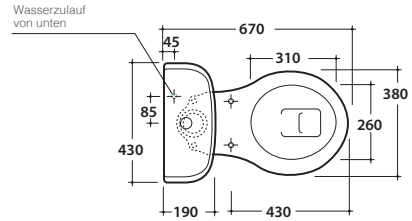

PAESTUM WC-Kombination mit Wandabfluss PA004BI

CE EN 997:2015

GLOBO

Reduzierte Spülmenge 4,5/3 Liter

Glasiertes Produkt mit CERASLIDE®

Artikel-Nr: **PA004BI**

WC-Kombination 67,38 h40 cm. Mit Wandabfluss. Spülmenge 4,5/3 Lt. Komplett mit Befestigungen. Gewicht 20 Kg.

Artikel-Nr: **PA138**

WC-Sitz, Polyester weiß, mit Absenkautomatik (Soft-Close), verchromte Scharniere. Gewicht 3 Kg.

Artikel-Nr: **PA139**

WC-Sitz, Polyester weiß, mit Absenkautomatik (Soft-Close), bronzierte Scharniere. Gewicht 3 Kg.