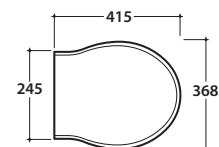

PAESTUM WC-Kombination mit Wandabfluss PA004BI

CE EN 997:2015

GLOBO

Reduzierte Spülmenge 4,5/3 Liter

Glasiertes Produkt mit CERASLIDE®

Artikel-Nr: **PA004BI**

WC-Kombination 67,38 h40 cm. Mit Wandabfluss. Spülmenge 4,5/3 Lt. Komplett mit Befestigungen. Gewicht 20 Kg.

Artikel-Nr: **PA138**

WC-Sitz, Polyester weiß, mit Absenkautomatik (Soft-Close), verchromte Scharniere. Gewicht 3 Kg.

Artikel-Nr: **PA139**

WC-Sitz, Polyester weiß, mit Absenkautomatik (Soft-Close), bronzierte Scharniere. Gewicht 3 Kg.

Artikel-Nr: **PA140**

WC-Sitz, Polyester weiß, mit Absenkautomatik (Soft-Close), vergoldete Scharniere. Gewicht 3 Kg.