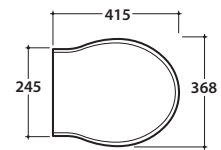

# GLOBO

Artikel-Nr: **PS20RN**  
Eichenholz Schwarz

Artikel-Nr: **PS20RB**  
Eichenholz weiß

WC-Sitz, mit Absenkautomatik (Soft-Close), verchromte Scharniere. Gewicht 3 Kg.

Artikel-Nr: **PS22RN**  
Eichenholz Schwarz