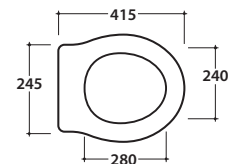

PAESTUM WC-Kombination mit Wandabfluss

PA004BI

CE EN 997:2015

GLOBO

Artikel-Nr: **PS20RN**
Eichenholz Schwarz

Artikel-Nr: **PS20RB**
Eichenholz weiß

WC-Sitz, mit Absenkautomatik (Soft-Close), verchromte Scharniere. Gewicht 3 Kg.

Artikel-Nr: **PS22RN**
Eichenholz Schwarz

Artikel-Nr: **PS22RB**
Eichenholz weiß

WC-Sitz, mit Absenkautomatik (Soft-Close), bronzierte Scharniere. Gewicht 3 Kg.

Artikel-Nr: **PS24RN**
Eichenholz Schwarz

Artikel-Nr: **PS24RB**
Eichenholz weiß

WC-Sitz, mit Absenkautomatik (Soft-Close), vergoldete Scharniere. Gewicht 3 Kg.

Artikel-Nr: **VA076**
Ablaufstutzen für Wandabfluss 35 cm.

Artikel-Nr: **PA012**
Spülkasten aus Keramik 43.19 h42 cm. Gewicht 15 Kg.

Artikel-Nr: **VA124**
Spülventil mit verchromter Drucktaste mit rückseitigem Anschluss. Wasserzulauf unten rechts (Geberit).

Artikel-Nr: **VA080**
Spülventil mit Bronze Drucktaste mit rückseitigem Anschluss. Wasserzulauf unten rechts (Geberit)

Artikel-Nr: **VA074**
Spülventil mit vergoldeter Drucktaste mit rückseitigem Anschluss. Wasserzulauf unten rechts (Geberit).