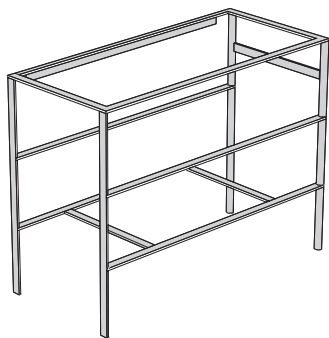

OPI STRIPE+ Bodenstehende Struktur OP033SAR

GLOBO

Artikel-Nr: **OP033SAR**

Finish **S** Mattschwarzer Stahl

Bodenstehende Struktur aus Stahl schwarz matt 100x50 h76 cm. Gewicht 27 Kg.

* Für Wasserhahn auf Ablage

OPI STRIPE+ Unterschrank mit Auszug OP035SXX

Artikel-Nr: **OP035SXX**

Finish **BdC** bagno di colore

Unterschrank mit Auszug Push & Pull 85x50 cm. Gewicht 18 Kg.

Platzbedarf bei geöffneter Schublade: 83 cm

Konfiguration Innenbehälter für Unterschrank OP035SXX

OPI STRIPE+ Konsole aus Rauchglas OP034SFU

Artikel-Nr: **OP034SFU**

Konsole aus Rauchglas 85x50 h0,6 cm. Gewicht 6 Kg.