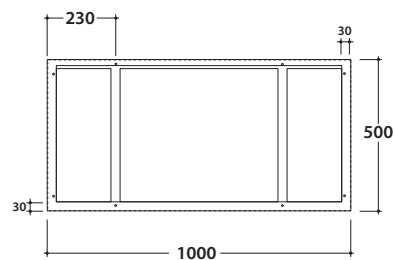

OPI STRIPE+ Bodenstehende Struktur OP033SAR

GLOBO

Artikel-Nr: **OP033SAR**

Finish **S** Mattschwarzer Stahl

Bodenstehende Struktur aus Stahl schwarz matt 100x50 h76 cm. Gewicht 27 Kg.

* Für Wasserhahn auf Ablage

OPI STRIPE+ Unterschrank mit Auszug OP035SXX

Artikel-Nr: **OP035SXX**

Finish **BdC** bagno di colore

Unterschrank mit Auszug Push & Pull 85x50 cm. Gewicht 18 Kg.

Platzbedarf bei geöffneter Schublade: 83 cm

Konfiguration Innenbehälter für Unterschrank OP035SXX

OPI STRIPE+ Konsole aus Rauchglas OP034SFU

Artikel-Nr: **OP034SFU**

Konsole aus Rauchglas 85x50 h0,6 cm. Gewicht 6 Kg.