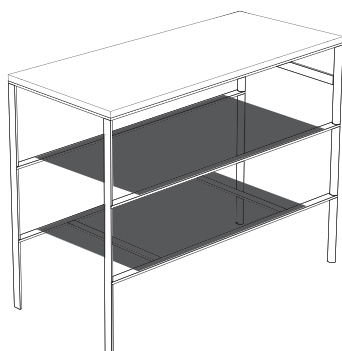

OPI STRIPE+ Bodenstehende Struktur OP033SAR

GLOBO

Artikel-Nr: **OP033SAR**

Finish **S** Mattschwarzer Stahl

Bodenstehende Struktur aus Stahl schwarz matt 100x50 h76 cm. Gewicht 27 Kg.

* Für Wasserhahn auf Ablage

OPI STRIPE+ Unterschrank mit Auszug OP035SXX

Artikel-Nr: **OP035SXX**

Finish **BdC** bagno di colore

Unterschrank mit Auszug Push & Pull 85x50 cm. Gewicht 18 Kg.

Platzbedarf bei geöffneter Schublade: 83 cm

Konfiguration Innenbehälter für Unterschrank OP035SXX

OPI STRIPE+ Konsole aus Rauchglas OP034SFU

Artikel-Nr: **OP034SFU**

Konsole aus Rauchglas 85x50 h0,6 cm. Gewicht 6 Kg.