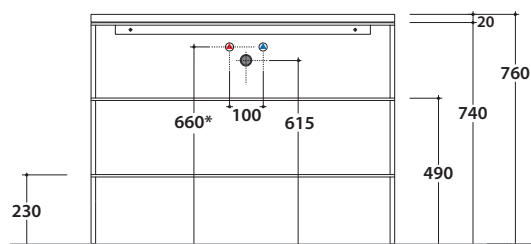

OPI STRIPE+ Bodenstehende Struktur OP033SAR

GLOBO

Artikel-Nr: **OP033SAR**

Finish **S** Mattschwarzer Stahl

Bodenstehende Struktur aus Stahl schwarz matt 100x50 h76 cm. Gewicht 27 Kg.

* Für Wasserhahn auf Ablage

OPI STRIPE+ Unterschrank mit Auszug OP035SXX

Artikel-Nr: **OP035SXX**

Finish **BdC** bagno di colore

Unterschrank mit Auszug Push & Pull 85x50 cm. Gewicht 18 Kg.

Platzbedarf bei geöffneter Schublade: 83 cm

Konfiguration Innenbehälter für Unterschrank OP035SXX

OPI STRIPE+ Konsole aus Rauchglas OP034SFU

Artikel-Nr: **OP034SFU**

Konsole aus Rauchglas 85x50 h0,6 cm. Gewicht 6 Kg.