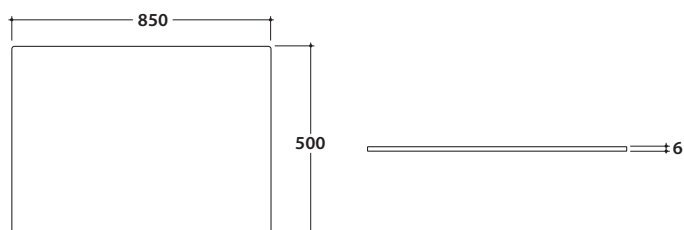

OPI STRIPE+ Bodenstehende Struktur OP033SAR

GLOBO

Artikel-Nr: **OP033SAR**

Finish **S** Mattschwarzer Stahl

Bodenstehende Struktur aus Stahl schwarz matt 100x50 h76 cm. Gewicht 27 Kg.

* Für Wasserhahn auf Ablage

OPI STRIPE+ Unterschrank mit Auszug OP035SXX

Artikel-Nr: **OP035SXX**

Finish **BdC** bagno di colore

Unterschrank mit Auszug Push & Pull 85x50 cm. Gewicht 18 Kg.

Platzbedarf bei geöffneter Schublade: 83 cm

Konfiguration Innenbehälter für Unterschrank OP035SXX

OPI STRIPE+ Konsole aus Rauchglas OP034SFU

Artikel-Nr: **OP034SFU**

Konsole aus Rauchglas 85x50 h0,6 cm. Gewicht 6 Kg.