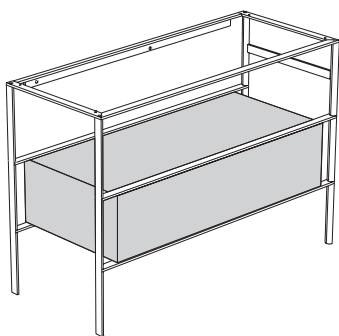

OPI STRIPE+ Bodenstehende Struktur OP033SAR

GLOBO

Artikel-Nr: **OP033SAR**

Finish **S** Mattschwarzer Stahl

Bodenstehende Struktur aus Stahl schwarz matt 100x50 h76 cm. Gewicht 27 Kg.

* Für Wasserhahn auf Ablage

OPI STRIPE+ Unterschrank mit Auszug OP035SXX

Artikel-Nr: **OP035SXX**

Finish **BdC** bagno di colore

Unterschrank mit Auszug Push & Pull 85x50 cm. Gewicht 18 Kg.

Platzbedarf bei geöffneter Schublade: 83 cm

Konfiguration Innenbehälter für Unterschrank OP035SXX

OPI STRIPE+ Konsole aus Rauchglas OP034SFU

Artikel-Nr: **OP034SFU**

Konsole aus Rauchglas 85x50 h0,6 cm. Gewicht 6 Kg.