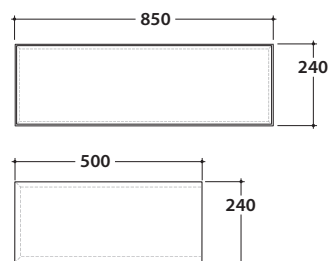

OPI STRIPE+ Bodenstehende Struktur OP033SAR

GLOBO

Artikel-Nr: **OP033SAR**

Finish **S** Mattschwarzer Stahl

Bodenstehende Struktur aus Stahl schwarz matt 100x50 h76 cm. Gewicht 27 Kg.

* Für Wasserhahn auf Ablage

OPI STRIPE+ Unterschrank mit Auszug OP035SXX

Artikel-Nr: **OP035SXX**

Finish **BdC** bagno di colore

Unterschrank mit Auszug Push & Pull 85x50 cm. Gewicht 18 Kg.

Platzbedarf bei geöffneter Schublade: 83 cm

Konfiguration Innenbehälter für Unterschrank OP035SXX

OPI STRIPE+ Konsole aus Rauchglas OP034SFU

Artikel-Nr: **OP034SFU**

Konsole aus Rauchglas 85x50 h0,6 cm. Gewicht 6 Kg.