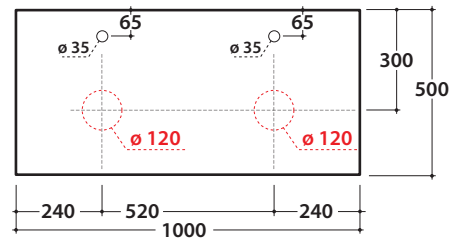

# OPI STRIPE+ PIANO D'APPOGGIO OP031SXX OP032SXX PER LAVABI

# GLOBO

Artikel-Nr: **OP031SXX**

Waschtischplatte aus DEKTON® mit integrierten Hahnlöchern 100x50 h2 cm und doppelter Ablauföffnung. Gewicht 24 Kg.

Finish

BR

KE

ED

Kombinierbare Waschtische

TE038

B6Q38

B6T37

TE035

Artikel-Nr: **OP032SXX**

Waschtischplatte aus DEKTON® mit integrierten Hahnlöchern 100x50 h2 cm und doppelter Ablauföffnung. Gewicht 24 Kg.

Finish

BR