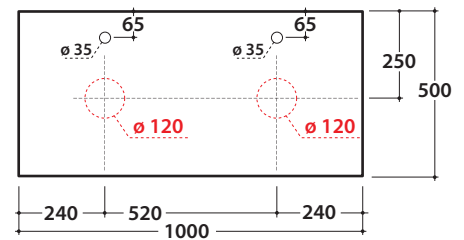

# GLOBO

Artikel-Nr: **OP031SXX**

Waschtischplatte aus DEKTON® mit integrierten Hahnlöchern 100x50 h2 cm und doppelter Ablauföffnung. Gewicht 24 Kg.

Finish

BR

KE

ED

Kombinierbare Waschtische

TE038

B6Q38

B6T37

TE035

Artikel-Nr: **OP032SXX**

Waschtischplatte aus DEKTON® mit integrierten Hahnlöchern 100x50 h2 cm und doppelter Ablauföffnung. Gewicht 24 Kg.

Finish

BR