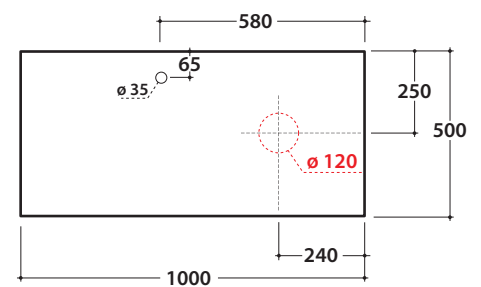

OPI STRIPE+ Waschtischplatte

OP025SXX OP026SXX OP027SXX

GLOBO

Artikel-Nr: **OP025SXX**

Waschtischplatte aus DEKTON® mit integriertem Hahnloch 100x50 h2 cm, mit Ablauföffnung links. Gewicht 24 Kg.

Finish

BR

KE

ED

Artikel-Nr: **OP026SXX**

Waschtischplatte aus DEKTON® mit integriertem Hahnloch 100x50 h2 cm und zentraler Ablauföffnung. Gewicht 24 Kg.

Finish

BR

KE

ED

Artikel-Nr: **OP027SXX**

Waschtischplatte aus DEKTON® mit integriertem Hahnloch 100x50 h2 cm, mit Ablauföffnung rechts. Gewicht 24 Kg.

Finish

BR

KE

ED

Kombinierbare Waschtische

B6Q42