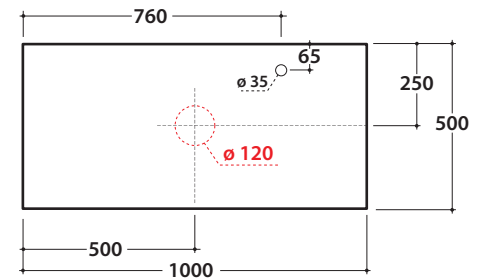

OPI STRIPE+ Waschtischplatte

OP025SXX OP026SXX OP027SXX

GLOBO

Artikel-Nr: **OP025SXX**

Waschtischplatte aus DEKTON® mit integriertem Hahnloch 100x50 h2 cm, mit Ablauföffnung links. Gewicht 24 Kg.

Finish

BR

KE

ED

Artikel-Nr: **OP026SXX**

Waschtischplatte aus DEKTON® mit integriertem Hahnloch 100x50 h2 cm und zentraler Ablauföffnung. Gewicht 24 Kg.

Finish

BR

KE

ED

Artikel-Nr: **OP027SXX**

Waschtischplatte aus DEKTON® mit integriertem Hahnloch 100x50 h2 cm, mit Ablauföffnung rechts. Gewicht 24 Kg.

Finish

BR

KE

ED

Kombinierbare Waschtische

B6Q42