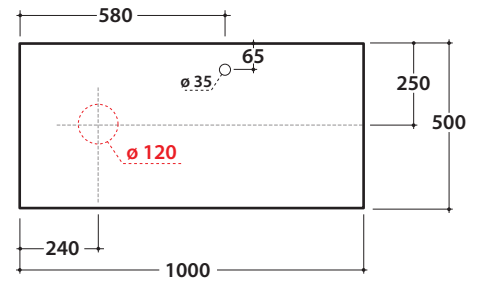

OPI STRIPE+ Waschtischplatte

OP025SXX OP026SXX OP027SXX

GLOBO

Artikel-Nr: **OP025SXX**

Waschtischplatte aus DEKTON® mit integriertem Hahnloch 100x50 h2 cm, mit Ablauföffnung links. Gewicht 24 Kg.

Finish

BR

KE

ED

Artikel-Nr: **OP026SXX**

Waschtischplatte aus DEKTON® mit integriertem Hahnloch 100x50 h2 cm und zentraler Ablauföffnung. Gewicht 24 Kg.

Finish

BR

KE

ED

Artikel-Nr: **OP027SXX**

Waschtischplatte aus DEKTON® mit integriertem Hahnloch 100x50 h2 cm, mit Ablauföffnung rechts. Gewicht 24 Kg.

Finish

BR

KE

ED

Kombinierbare Waschtische

B6Q42