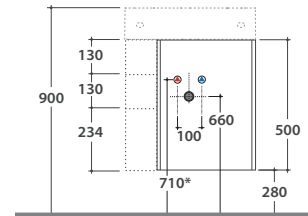

# GLOBO

Artikel-Nr: **OP015PXX**

Platzbedarf bei geöffneter Schublade: 62 cm

Finish

bagno di  
colore

Unterschrank mit Öffnung rechts 50x25 h50 cm. Gewicht 13 Kg.

Kombinierbare Waschtische

B6R52