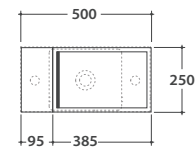

# GLOBO

Artikel-Nr: **OP015PXX**

Platzbedarf bei geöffneter Schublade: 62 cm

Finish

bagno di  
colore

Unterschrank mit Öffnung rechts 50x25 h50 cm. Gewicht 13 Kg.

Kombinierbare Waschtische

B6R52