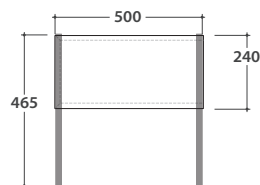

OPI WOODY Beine für Unterschrank OP014WAR

GLOBO

Artikel-Nr: **OP014WAR**

Finish

Mattschwarzer Stahl

Beine für Unterschrank OP011WXX, OP012WXX, OP013WXX. Gewicht 4 Kg.