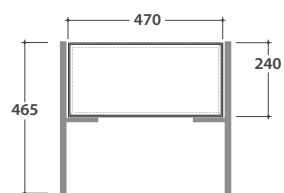

OPI WOODY Beine für Unterschrank OP014WAR

GLOBO

Artikel-Nr: **OP014WAR**

Finish

Mattschwarzer Stahl

Beine für Unterschrank OP011WXX, OP012WXX, OP013WXX. Gewicht 4 Kg.