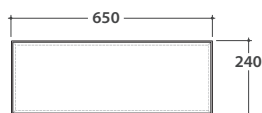

OPI WOODY Unterschrank mit Auszug OP012WXX

GLOBO

Platzbedarf bei geöffneter Schublade: 82 cm

H = Empfohlene
Installationshöhe 46,5

Artikel-Nr: **OP012WXX**

Finish

bagno di
colore

Unterschrank mit Auszug Push & Pull, 65x50 h24 cm. Gewicht 16 Kg.

Konfiguration Innenbehälter für Unterschrank OP012WXX

OP003CAR

OP001CAR

OPI WOODY Beine für Unterschrank OP014WAR

Artikel-Nr: **OP014WAR**

Finish

Mattschwarzer Stahl

Beine für Unterschrank OP011WXX, OP012WXX, OP013WXX. Gewicht 4 Kg.