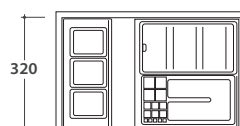

OPI WOODY Unterschrank mit Auszug OP012WXX

GLOBO

Platzbedarf bei geöffneter Schublade: 82 cm

H = Empfohlene
Installationshöhe 46,5

Artikel-Nr: **OP012WXX**

Finish

bagno di
colore

Unterschrank mit Auszug Push & Pull, 65x50 h24 cm. Gewicht 16 Kg.

Konfiguration Innenbehälter für Unterschrank OP012WXX

OP003CAR

OP001CAR

OPI WOODY Beine für Unterschrank OP014WAR

Artikel-Nr: **OP014WAR**

Finish

Mattschwarzer Stahl

Beine für Unterschrank OP011WXX, OP012WXX, OP013WXX. Gewicht 4 Kg.