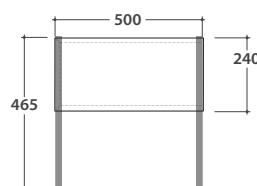

OPI WOODY Unterschrank mit Auszug OP012WXX

GLOBO

Platzbedarf bei geöffneter Schublade: 82 cm

H = Empfohlene
Installationshöhe 46,5

Artikel-Nr: **OP012WXX**

Finish

bagno di
colore

Unterschrank mit Auszug Push & Pull, 65x50 h24 cm. Gewicht 16 Kg.

Konfiguration Innenbehälter für Unterschrank OP012WXX

OP003CAR

OP001CAR

OPI WOODY Beine für Unterschrank OP014WAR

Artikel-Nr: **OP014WAR**

Finish

Mattschwarzer Stahl

Beine für Unterschrank OP011WXX, OP012WXX, OP013WXX. Gewicht 4 Kg.