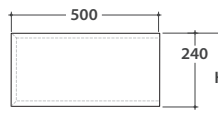

OPI WOODY Unterschrank mit Auszug OP012WXX

GLOBO

Platzbedarf bei geöffneter Schublade: 82 cm

H = Empfohlene
Installationshöhe 46,5

Artikel-Nr: **OP012WXX**

Finish

bagno di
colore

Unterschrank mit Auszug Push & Pull, 65x50 h24 cm. Gewicht 16 Kg.

Konfiguration Innenbehälter für Unterschrank OP012WXX

OP003CAR

OP001CAR

OPI WOODY Beine für Unterschrank OP014WAR

Artikel-Nr: **OP014WAR**

Finish

Mattschwarzer Stahl

Beine für Unterschrank OP011WXX, OP012WXX, OP013WXX. Gewicht 4 Kg.