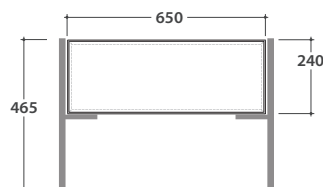

OPI WOODY Unterschrank mit Auszug OP012WXX

GLOBO

Platzbedarf bei geöffneter Schublade: 82 cm

H = Empfohlene
Installationshöhe 46,5

Artikel-Nr: **OP012WXX**

Finish

bagno di
colore

Unterschrank mit Auszug Push & Pull, 65x50 h24 cm. Gewicht 16 Kg.

Konfiguration Innenbehälter für Unterschrank OP012WXX

OP003CAR

OP001CAR

OPI WOODY Beine für Unterschrank OP014WAR

Artikel-Nr: **OP014WAR**

Finish

Mattschwarzer Stahl

Beine für Unterschrank OP011WXX, OP012WXX, OP013WXX. Gewicht 4 Kg.